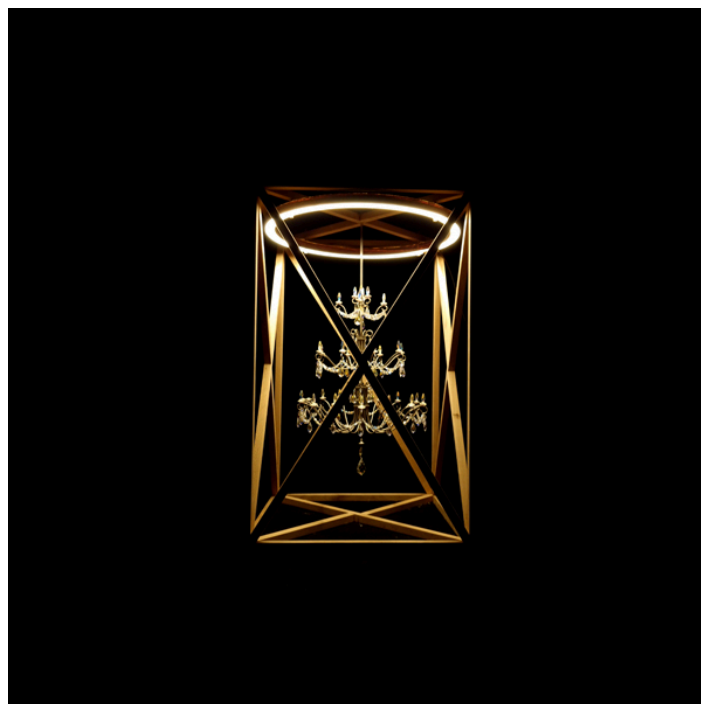

VERSAILLES SPIRIT CAISSE

€7.500,00

Catégories : [Luminaire artisanal - lampe à poser](#), [Luminaires d'artisanat d'art](#) |

Référence GSTLUMINOPHILE2

Indice de protection IP20

Matériau(x) Laiton

Style Contemporain