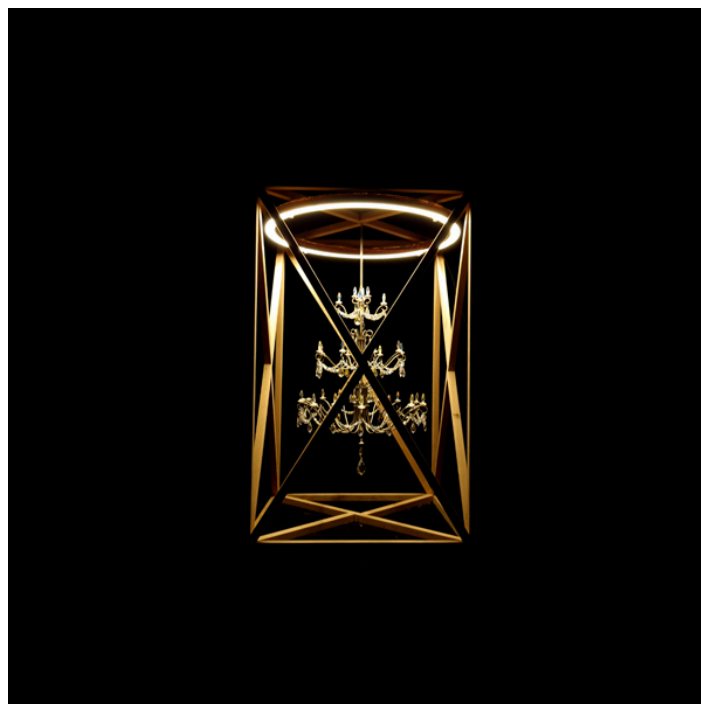

VERSAILLES SPIRIT CAISSE

7.500,00 €

Catégories : [Luminaire artisanal - lampe à poser](#), [Luminaires d'artisanat d'art](#) |

Référence GSTLUMINOPHILE2

Indice de protection IP20

Matériau(x) Laiton

Style Contemporain