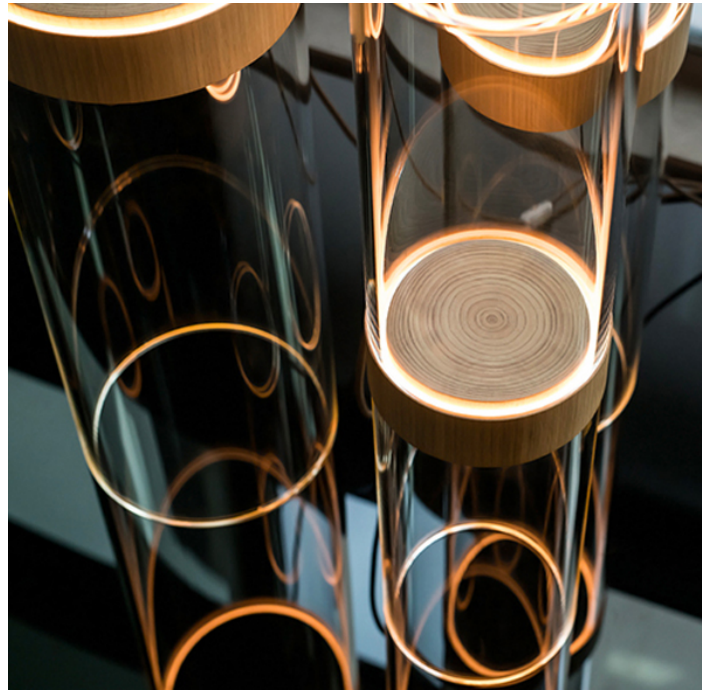

## TUBES

Catégories : [Luminaire artisanal - lampadaire](#), [Luminaires d'artisanat d'art](#) |

**Référence GSTTHOMASDURANTEL41**

**Hauteur (en cm) 70 / 96 / 116**

**Diamètre (en cm) 17 / 20 / 24**

**Kelvin 3500K**

**Indice de protection IP20**

**Matériau(x) Contreplaqué essence de chêne, tube en verre**

**Style Contemporain**

**Production artisanale Oui**

**Pays de production France**

**Délai de production 8 semaines**