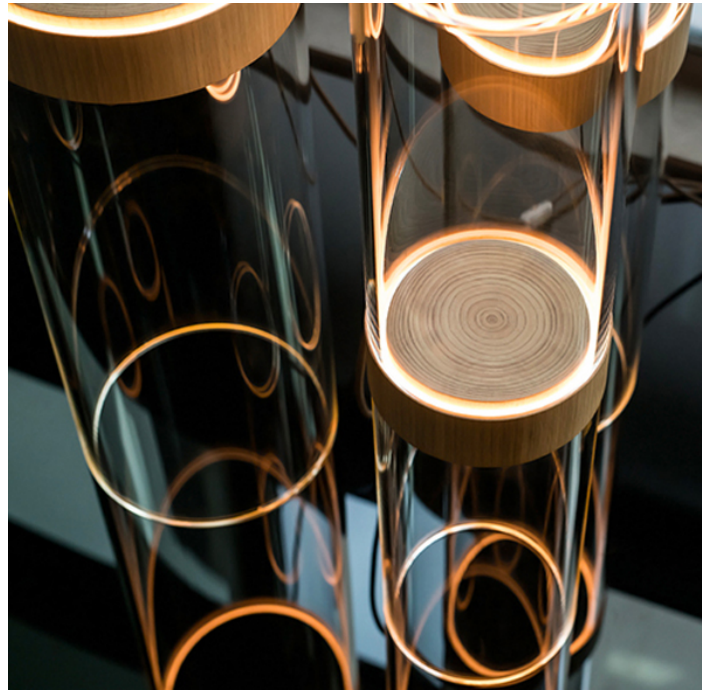

TUBES

Catégories : [Luminaire artisanal - lampadaire](#), [Luminaires d'artisanat d'art](#) |

Référence GSTTHOMASDURANTEL41

Hauteur (en cm) 70 / 96 / 116

Diamètre (en cm) 17 / 20 / 24

Kelvin 3500K

Indice de protection IP20

Matériau(x) Contreplaqué essence de chêne, tube en verre

Style Contemporain

Production artisanale Oui

Pays de production France

Délai de production 8 semaines