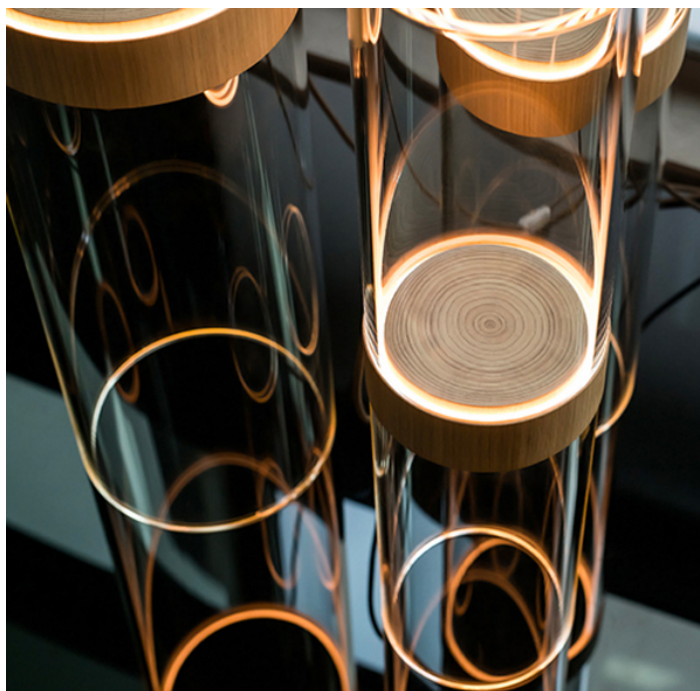

TUBES

Catégories : [Luminaire artisanal - lampadaire](#), [Luminaires d'artisanat d'art](#) |

Référence GSTTHOMASDURANTEL41

Hauteur (en cm) 70 / 96 / 116

Diamètre (en cm) 17 / 20 / 24

Kelvin 3500K

Indice de protection IP20

Matériau(x) Contreplaqué essence de chêne, tube en verre

Style Contemporain

Production artisanale Oui

Pays de production France

Délai de production 8 semaines