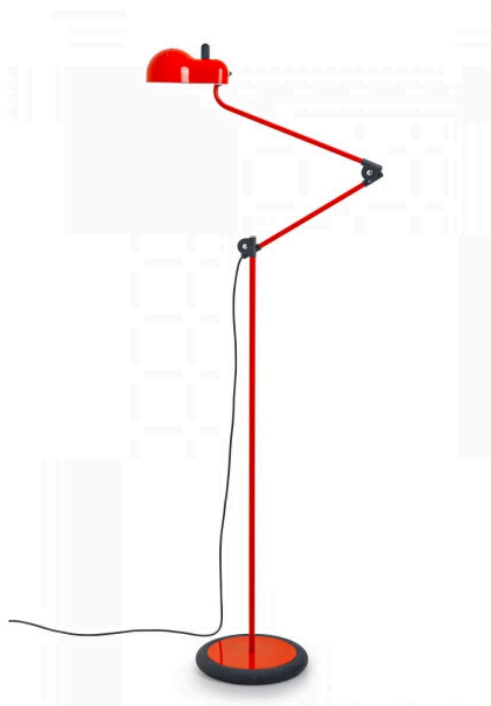

**TOPO (1970)**

**€900,00 – €1.008,00**

Catégories : [Luminaire iconique du XXe \(Réédition\) - lampadaire](#), [Luminaires iconiques du XXe \(Réédition\)](#) |

Référence GST90831  
Hauteur (en cm) 140  
Largeur (en cm) 80  
Puissance E27  
Indice de protection IP20  
Matériau(x) Métal  
Style Design  
Production artisanale Non  
Pays de production Italie  
Délai de production 4 semaines

**VARIANTES**

| Image   | UGS     | Couleurs | Prix      |
|---|---------|----------|-----------|
|    | GST9083 | Rouge    | €900,00   |
|    | GST9081 | Blanc    | €900,00   |
|   | GST9085 | Chromé   | €1.008,00 |
|  | GST9082 | Noir     | €900,00   |
|  | GST9084 | Vert     | €900,00   |