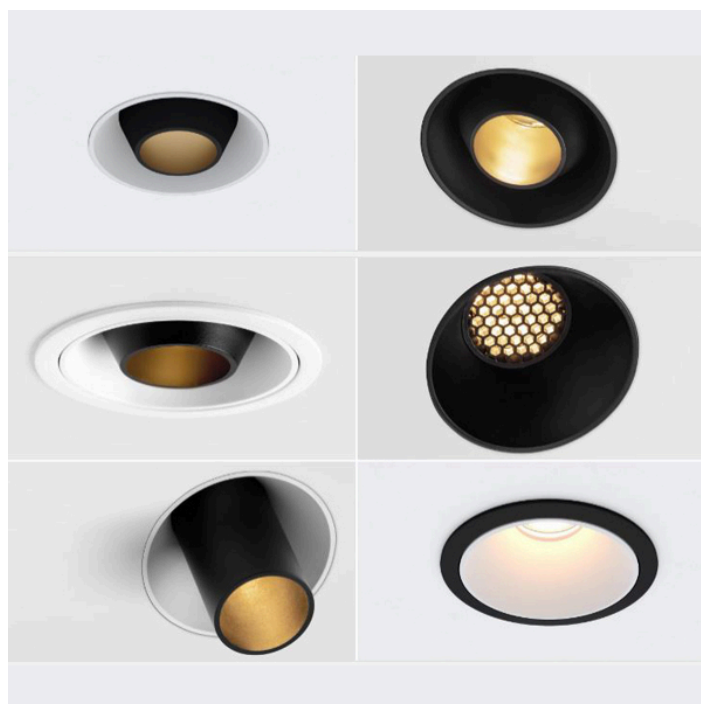

TETRIX

Catégories : [Luminaire architectural - encastré plafond](#), [Luminaires architecturaux](#) |

Référence GSTTETRIX
Transformateur Déporté
Dimmable Sur demande
IRC 92
Indice de protection IP20
Matériau(x) Aluminium
Durée de vie 50 000H
Style Contemporain
Production artisanale Non
Fabrication demi-mesure oui
Pays de production Belgique
Délai de production 5 semaines