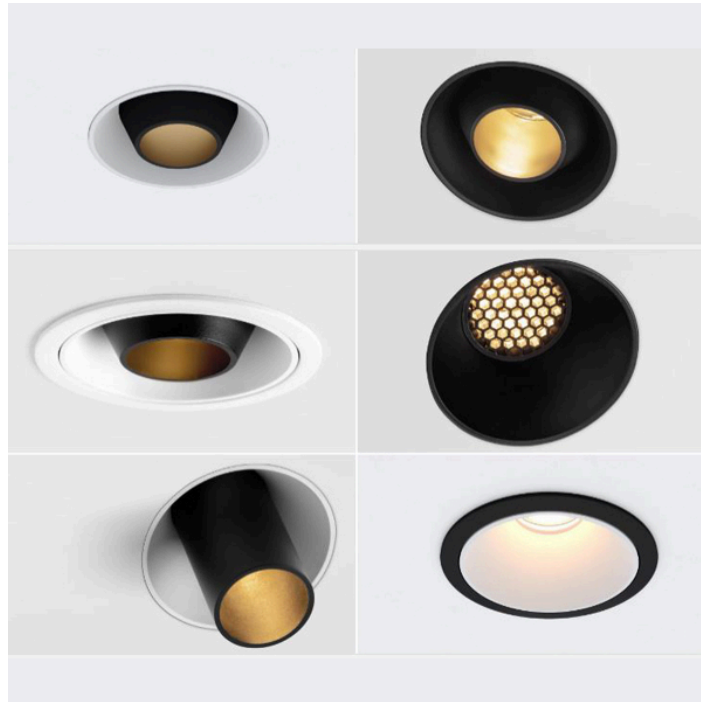

TETRIX

Catégories : [Luminaire architectural - encastré plafond](#), [Luminaires architecturaux](#) |

Référence GSTTETRIX
Transformateur Déporté
Dimmable Sur demande
IRC 92
Indice de protection IP20
Matériau(x) Aluminium
Durée de vie 50 000H
Style Contemporain
Production artisanale Non
Fabrication demi-mesure oui
Pays de production Belgique
Délai de production 5 semaines