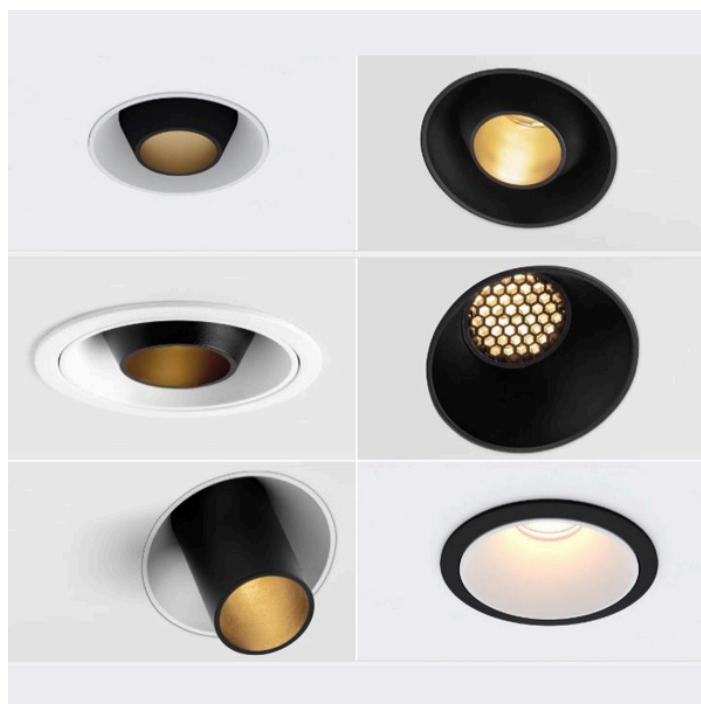

## TETRIX

Catégories : [Luminaire architectural - encastré plafond](#), [Luminaires architecturaux](#) |

**Référence** GSTTETRIX  
**Transformateur** Déporté  
**Dimmable** Sur demande  
**IRC** 92  
**Indice de protection** IP20  
**Matériau(x)** Aluminium  
**Durée de vie** 50 000H  
**Style** Contemporain  
**Production artisanale** Non  
**Fabrication demi-mesure** oui  
**Pays de production** Belgique  
**Délai de production** 5 semaines