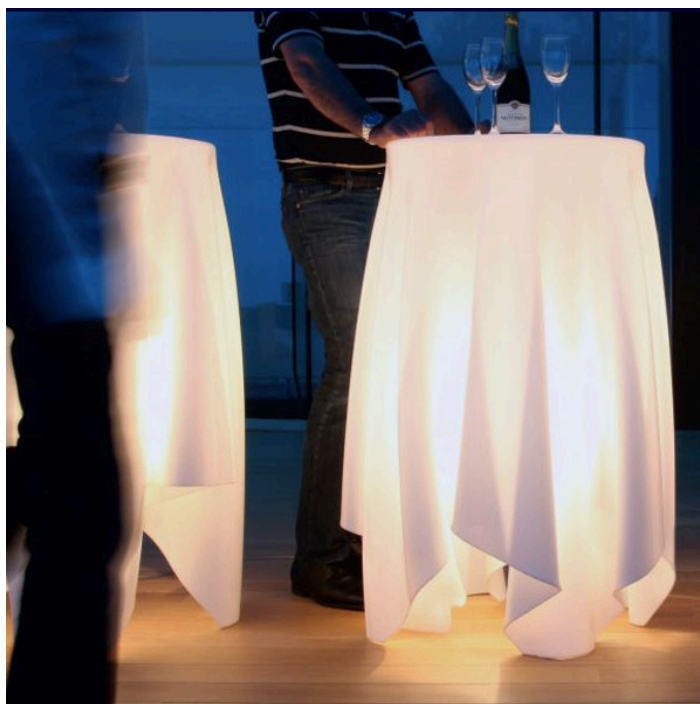

## TABLECLOTH

Catégories : [Luminaire décoratif - lampadaire](#), [Luminaires décoratifs](#) |

**Référence** GSTEDEN14  
**Hauteur (en cm)** 110  
**Diamètre (en cm)** 60  
**Puissance** E27  
**Dimmable** Sur demande  
**Indice de protection** IP20  
**Matériau(x)** PMMA  
**Style** Contemporain  
**Production artisanale** Non  
**Fabrication demi-mesure** oui  
**Pays de production** Belgique  
**Délai de production** 4 semaines