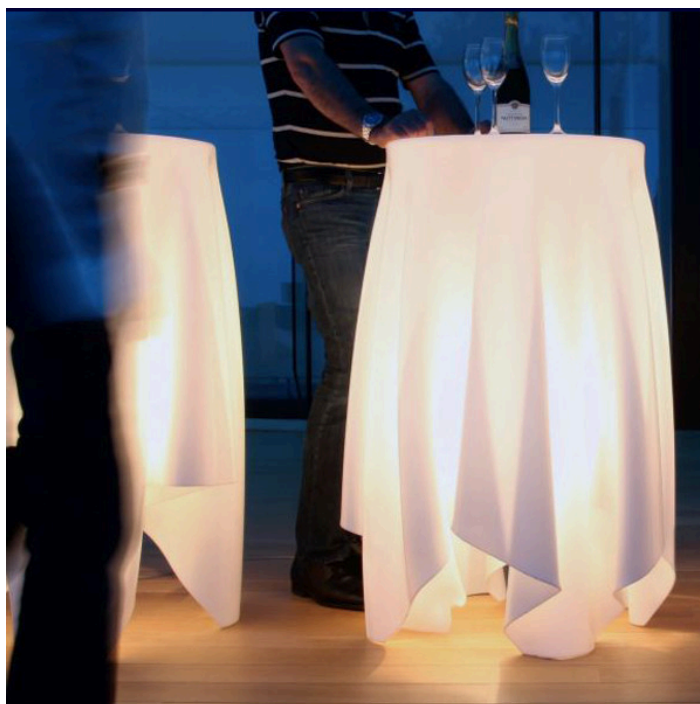

TABLECLOTH

Catégories : [Luminaire décoratif - lampadaire](#), [Luminaires décoratifs](#) |

Référence GSTEDEN14
Hauteur (en cm) 110
Diamètre (en cm) 60
Puissance E27
Dimmable Sur demande
Indice de protection IP20
Matériau(x) PMMA
Style Contemporain
Production artisanale Non
Fabrication demi-mesure oui
Pays de production Belgique
Délai de production 4 semaines