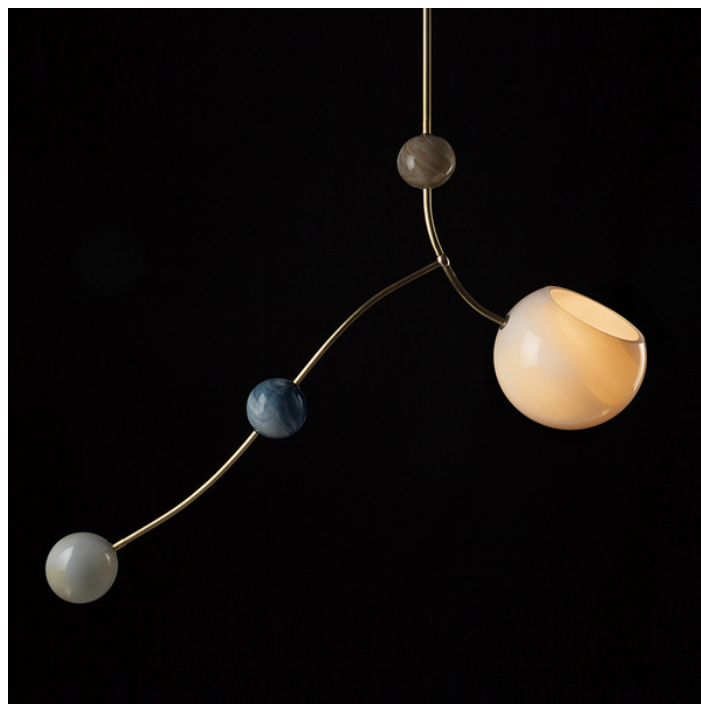

SUSPENSION SOLAIRE

€1.536,00

Catégories : [Luminaire artisanal - suspension](#), [Lumières d'artisanat d'art](#) |

Référence GSTSOLAIRE

Hauteur (en cm) 60

Largeur (en cm) 25

Puissance E27

Indice de protection IP20

Matériau(x) Verre soufflé

Style Contemporain

Production artisanale Oui

Signée Oui

Fabrication demi-mesure oui

Pays de production France

Délai de production 8-12 semaines