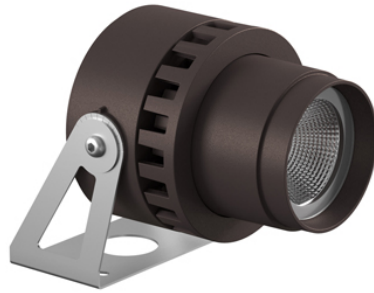

## SPOCK 1

**€352,80**

Catégories : [Luminaire extérieur - Projecteur](#), [Luminaires extérieurs](#) |

Référence GSTFA5410261

Hauteur (en cm) 12

Largeur (en cm) 11.5

Profondeur (en cm) 14.8

Puissance 697lm

Transformateur Intégré

Optique 50° / 20°

IRC 80

Kelvin 2700K / 3000K

Indice de protection IP65

Matériau(x) Aluminium

Style Contemporain

Production artisanale Non