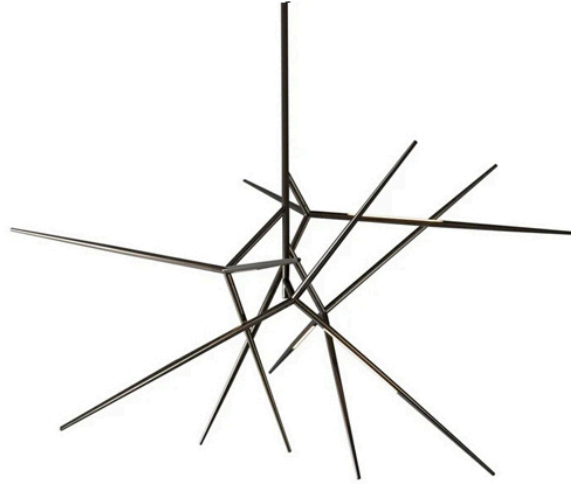

## SPEAR CHANDELIER

**7.500,00 €**

Catégories : [Luminaire artisanal - suspension](#), [Lumières d'artisanat d'art](#) |

**Référence GSTSPEARCHANDELIER**

**Hauteur (en cm) 90**

**Largeur (en cm) 160**

**Profondeur (en cm) 160**

**Puissance 2280lm**

**Transformateur Intégré**

**Dimmable Sur demande**

**IRC 80**

**Kelvin 2700K**

**Indice de protection IP20**

**Matériau(x) Verre, Laiton**

**Poids 10kg**

**Style Contemporain**

**Production artisanale Oui**

**Fabrication demi-mesure oui**

**Pays de production Italie**

**Délai de production 12 semaines**