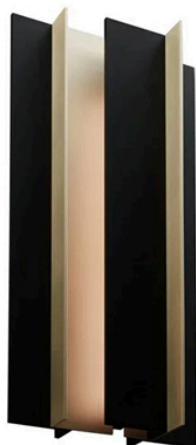

SECRET

€2.520,00

Catégories : [Luminaire artisanal - applique](#), [Lumières d'artisanat d'art](#) |

Référence GSTSECRET

Hauteur (en cm) 50

Largeur (en cm) 25

Profondeur (en cm) 13

Puissance 1670lm

Transformateur Intégré

Dimmable Sur demande

IRC 80

Kelvin 2700K

Indice de protection IP20

Matériau(x) Verre, Laiton

Poids 10kg

Style Contemporain