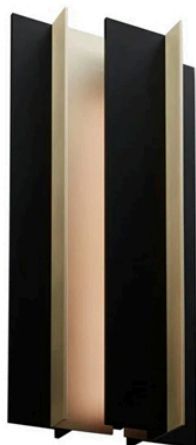

**SECRET**

**2.520,00 €**

Catégories : [Luminaire artisanal - applique](#), [Lumières d'artisanat d'art](#) |

Référence GSTSECRET

Hauteur (en cm) 50

Largeur (en cm) 25

Profondeur (en cm) 13

Puissance 1670lm

Transformateur Intégré

Dimmable Sur demande

IRC 80

Kelvin 2700K

Indice de protection IP20

Matériau(x) Verre, Laiton

Poids 10kg

Style Contemporain