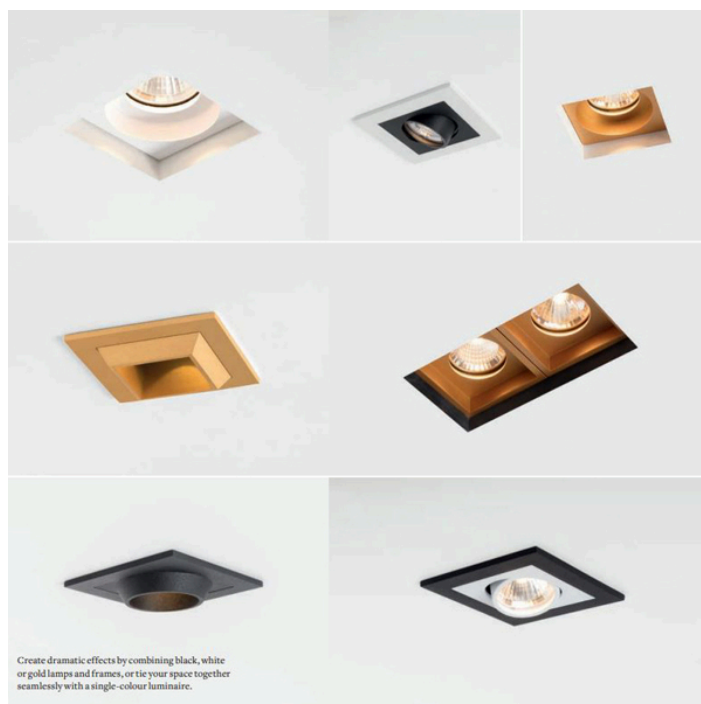

## QBINI

Catégories : [Luminaire architectural - encastré plafond](#), [Luminaires architecturaux](#) |

**Référence** GSTQBINI  
**Hauteur (en cm)** 7.6  
**Largeur (en cm)** 4.4  
**Profondeur (en cm)** 4.4  
**Puissance** 356lm  
**UGR** 18  
**Transformateur** Déporté  
**Dimmable** Sur demande  
**Optique** 30°  
**IRC** 92  
**Indice de protection** IP20  
**Matériau(x)** Aluminium  
**Poids** 0,132kg  
**Durée de vie** 50 000H  
**Style** Contemporain  
**Production artisanale** Non  
**Fabrication demi-mesure** oui  
**Pays de production** Belgique  
**Délai de production** 5 semaines