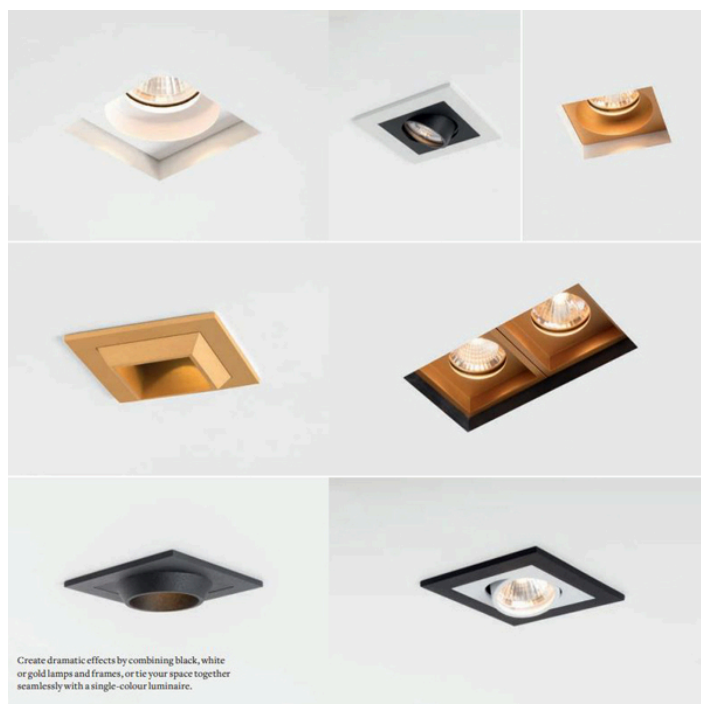

QBINI

Catégories : [Luminaire architectural - encastré plafond](#), [Luminaires architecturaux](#) |

Référence GSTQBINI
Hauteur (en cm) 7.6
Largeur (en cm) 4.4
Profondeur (en cm) 4.4
Puissance 356lm
UGR 18
Transformateur Déporté
Dimmable Sur demande
Optique 30°
IRC 92
Indice de protection IP20
Matériau(x) Aluminium
Poids 0,132kg
Durée de vie 50 000H
Style Contemporain
Production artisanale Non
Fabrication demi-mesure oui
Pays de production Belgique
Délai de production 5 semaines