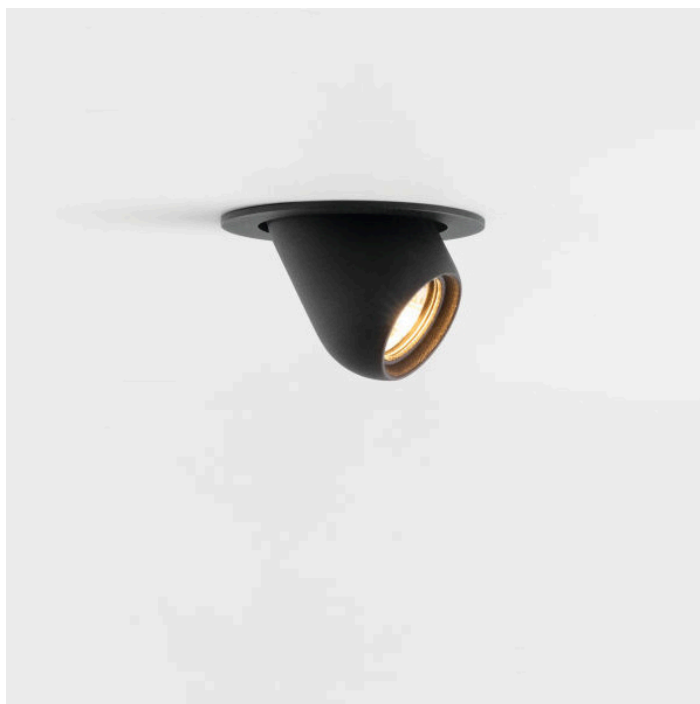

PUPIL

124,86 €

Catégories : [Luminaire architectural - encastré plafond](#), [Luminaires architecturaux](#) |

Référence GST114900321

Hauteur (en cm) 8.3

Diamètre (en cm) 7.2

Diamètre d'encastrement 65x55mm

Puissance 357lm

UGR 18

Transformateur Déporté

Dimmable Sur demande

Optique 25° / 40°

IRC 90

Kelvin 2700K

Indice de protection IP20

Matériau(x) Aluminium

Poids 0,26kg

Durée de vie 50 000H

Style Contemporain

Production artisanale Non

Pays de production Belgique

Délai de production 5 semaines

VARIANTES

Image	UGS	Ouverture	Couleurs	Prix
	GST11490032	25°	Noir	124,86 €
	GST11490332	40°	Noir	124,86 €
	GST11490009	25°	Blanc	124,86 €
	GST11490309	40°	Blanc	124,86 €