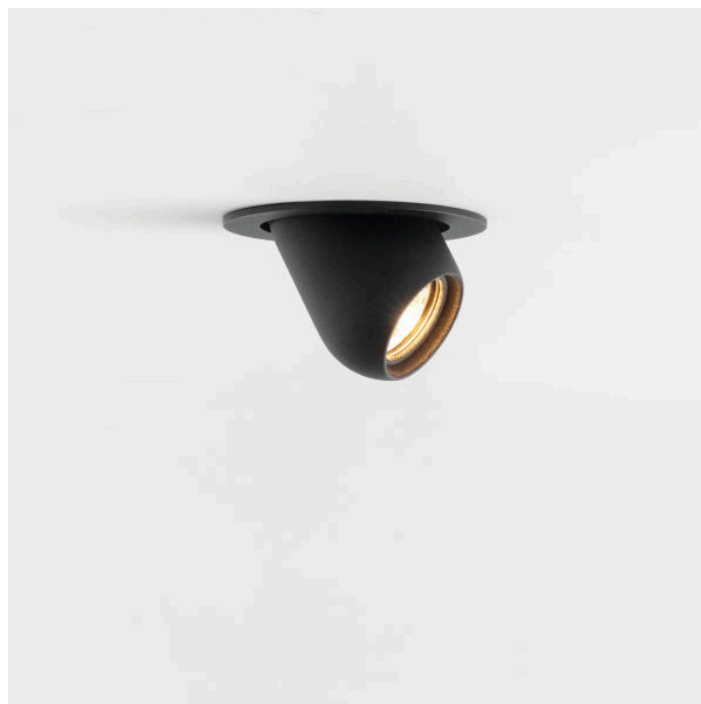

PUPIL

124,86 €

Catégories : [Luminaire architectural - encastré plafond](#), [Luminaires architecturaux](#) |

Référence GST114900321

Hauteur (en cm) 8.3

Diamètre (en cm) 7.2

Diamètre d'encastrement 65x55mm

Puissance 357lm

UGR 18

Transformateur Déporté

Dimmable Sur demande

Optique 25° / 40°

IRC 90

Kelvin 2700K

Indice de protection IP20

Matériau(x) Aluminium

Poids 0,26kg

Durée de vie 50 000H

Style Contemporain

Production artisanale Non

Pays de production Belgique

Délai de production 5 semaines

VARIANTES

Image	UGS	Ouverture	Couleurs	Prix
	GST11490032	25°	Noir	124,86 €
	GST11490332	40°	Noir	124,86 €
	GST11490009	25°	Blanc	124,86 €
	GST11490309	40°	Blanc	124,86 €