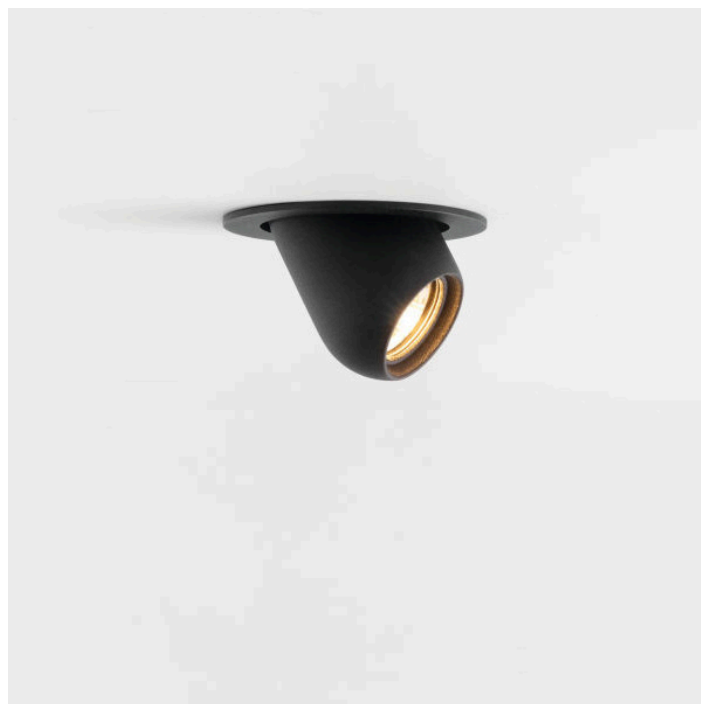

PUPIL

€124,86

Catégories : [Luminaire architectural - encastré plafond](#), [Luminaires architecturaux](#) |

Référence GST114900321

Hauteur (en cm) 8.3

Diamètre (en cm) 7.2

Diamètre d'encastrement 65x55mm

Puissance 357lm

UGR 18

Transformateur Déporté

Dimmable Sur demande

Optique 25° / 40°

IRC 90

Kelvin 2700K

Indice de protection IP20

Matériau(x) Aluminium

Poids 0,26kg

Durée de vie 50 000H

Style Contemporain

Production artisanale Non

Pays de production Belgique

Délai de production 5 semaines

VARIANTES

Image	UGS	Ouverture	Couleurs	Prix
	GST11490032	25°	Noir	€124,86
	GST11490332	40°	Noir	€124,86
	GST11490009	25°	Blanc	€124,86
	GST11490309	40°	Blanc	€124,86