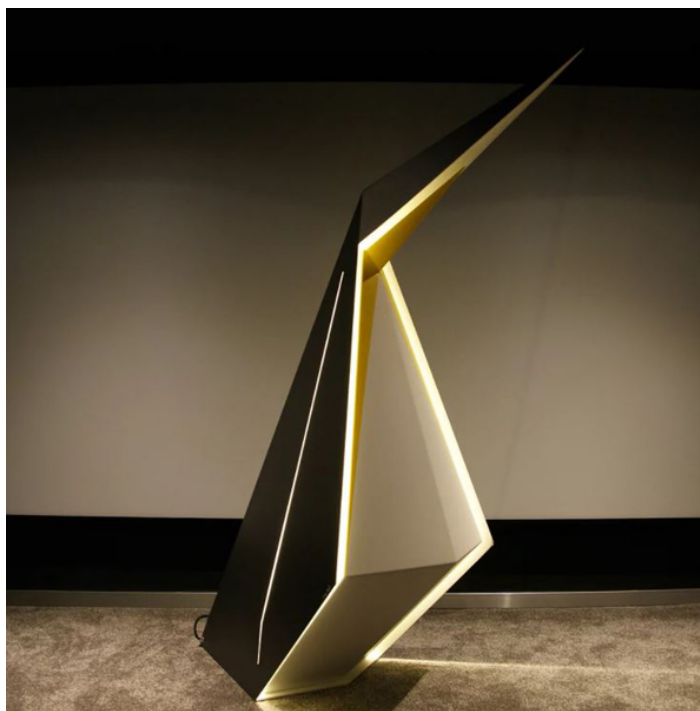

PINGU

€4.800,00

Catégories : [Luminaire artisanal - lampadaire](#), [Luminaires d'artisanat d'art](#) |

Référence GSTPINGU
Hauteur (en cm) 170
Largeur (en cm) 75
Profondeur (en cm) 140
Indice de protection IP20
Matériau(x) Métal
Poids 35kg
Style Contemporain
Production artisanale Oui
Signée Oui
Fabrication demi-mesure oui
Pays de production France
Délai de production 4 semaines