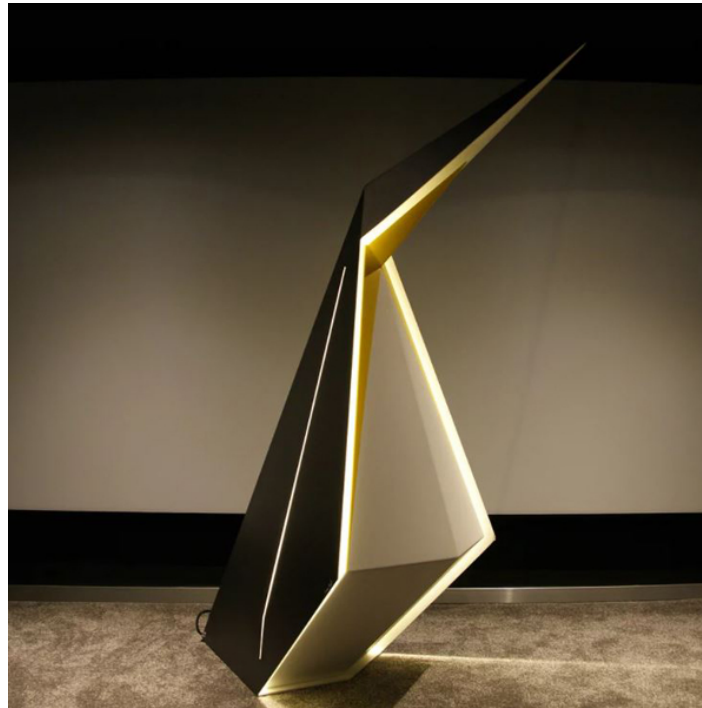

**PINGU**

**4.800,00 €**

Catégories : [Luminaire artisanal - lampadaire](#), [Luminaires d'artisanat d'art](#) |

Référence GSTPINGU  
Hauteur (en cm) 170  
Largeur (en cm) 75  
Profondeur (en cm) 140  
Indice de protection IP20  
Matériau(x) Métal  
Poids 35kg  
Style Contemporain  
Production artisanale Oui  
Signée Oui  
Fabrication demi-mesure oui  
Pays de production France  
Délai de production 4 semaines