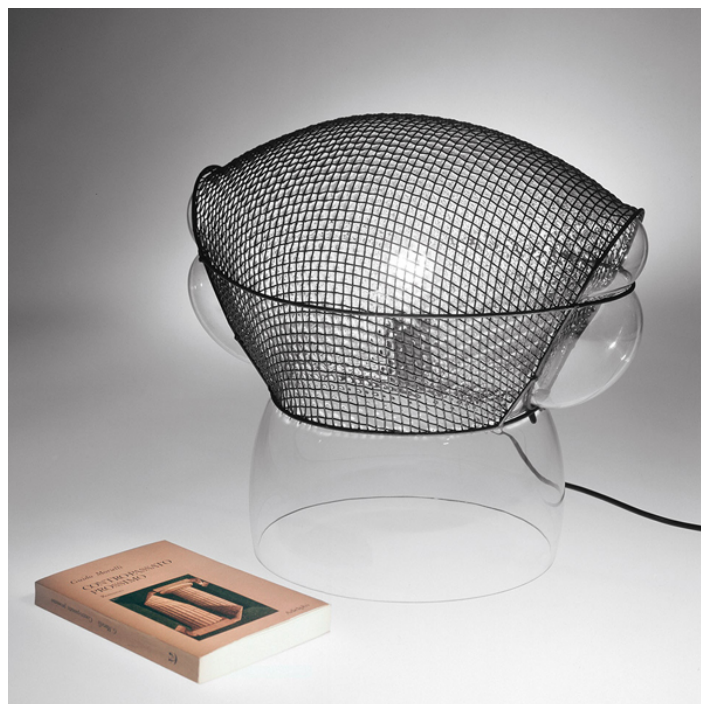

PATROCLO (1975)

€1.295,00

Catégories : [Luminaire iconique du XXe \(Réédition\) - lampe à poser](#), [Lumières iconiques du XXe \(Réédition\)](#) |

Référence GST0060010A
Hauteur (en cm) 45
Largeur (en cm) 50
Puissance E27
Indice de protection IP20
Matériau(x) Verre,acier
Style Design
Production artisanale Non
Pays de production Italie
Délai de production 4 semaines