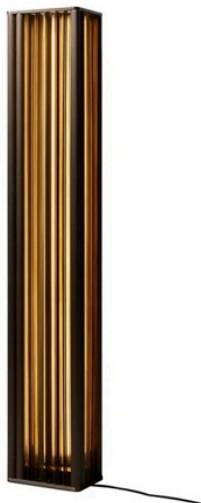

## NUMA

**€10.428,00**

Catégories : [Luminaire artisanal - lampadaire](#), [Lumières d'artisanat d'art](#) |

Référence GSTNUMA

Hauteur (en cm) 160

Largeur (en cm) 40

Profondeur (en cm) 33.5

Puissance 5890lm

Transformateur Intégré

Dimmable Sur demande

IRC 80

Kelvin 2700K

Indice de protection IP20

Matériau(x) Verre, Laiton

Poids 10kg

Style Contemporain