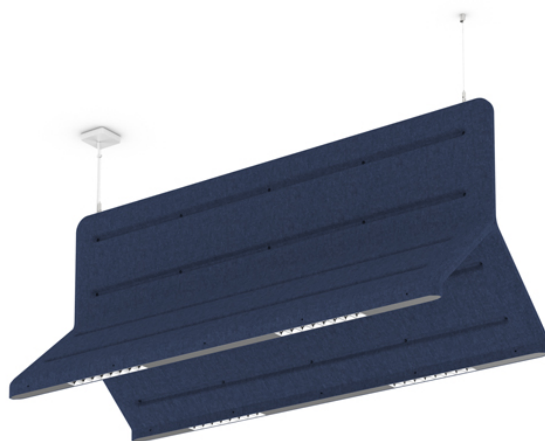

MUSE DOUBLE

2.652,30 €

Catégories : [Luminaire architectural - acoustique](#), [Luminaires architecturaux](#) |

Référence GST091-12211

Hauteur (en cm) 70

Largeur (en cm) 160

Profondeur (en cm) 64.4

Puissance 4160lm

UGR 19

Transformateur intégré

Dimmable sur demande

Optique 65°

IRC 90

Kelvin 3000K

Indice de protection 20

Matériau(x) Aluminium

Durée de vie 50 000H

Style Contemporain

Pays de production Autriche

Délai de production 5 semaines

VARIANTES

Image	UGS	Couleurs	Prix
	GST091-1221B	Bleu	2.652,30 €
	GST091-1221I	Indigo	2.652,30 €
	GST091-1221N	Noir	2.652,30 €
	GST091-1221G	Gris	2.652,30 €