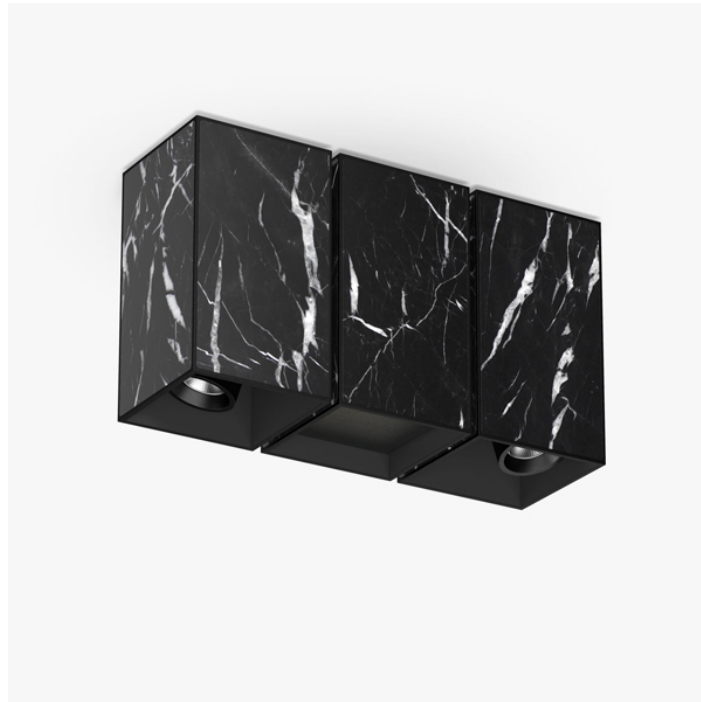

MULTIP NOIR

Catégories : [Luminaire architectural - plafonnier](#), [Luminaires architecturaux](#) |

Référence GSTEDEN1
Hauteur (en cm) 14.5
Largeur (en cm) 24
Puissance 700lm
UGR 19
Transformateur Intégré
Dimmable Sur demande
Optique 30° - 60°
IRC 95
Kelvin 3000K
Orientable Oui
Indice de protection IP20
Matériau(x) Marbre
Poids 1,8kg
Style Contemporain
Production artisanale Non
Fabrication demi-mesure oui
Pays de production Belgique
Délai de production 4 semaines