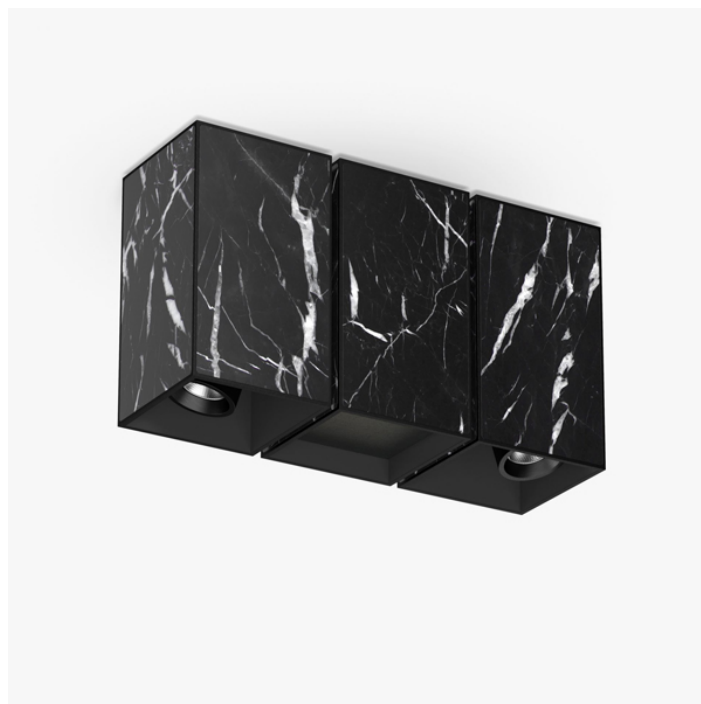

MULTIP NOIR

Catégories : [Luminaire architectural - plafonnier](#), [Luminaires architecturaux](#) |

Référence GSTEDEN1
Hauteur (en cm) 14.5
Largeur (en cm) 24
Puissance 700lm
UGR 19
Transformateur Intégré
Dimmable Sur demande
Optique 30° - 60°
IRC 95
Kelvin 3000K
Orientable Oui
Indice de protection IP20
Matériau(x) Marbre
Poids 1,8kg
Style Contemporain
Production artisanale Non
Fabrication demi-mesure oui
Pays de production Belgique
Délai de production 4 semaines