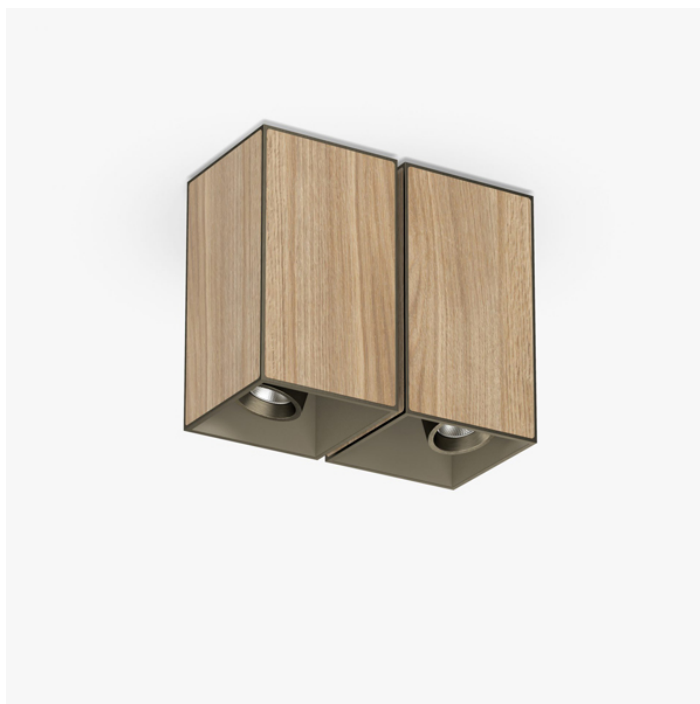

MULTIP CHÊNE

Catégories : [Luminaire architectural - plafonnier](#), [Luminaires architecturaux](#) |

Référence GSTEDEN4
Hauteur (en cm) 14.5
Largeur (en cm) 16
Puissance 700lm
UGR 19
Transformateur Intégré
Dimmable Sur demande
Optique 30° - 60°
IRC 95
Kelvin 3000K
Orientable Oui
Indice de protection IP20
Matériau(x) Bois
Poids 1,2kg
Style Contemporain
Production artisanale Non
Fabrication demi-mesure oui
Pays de production Belgique
Délai de production 4 semaines