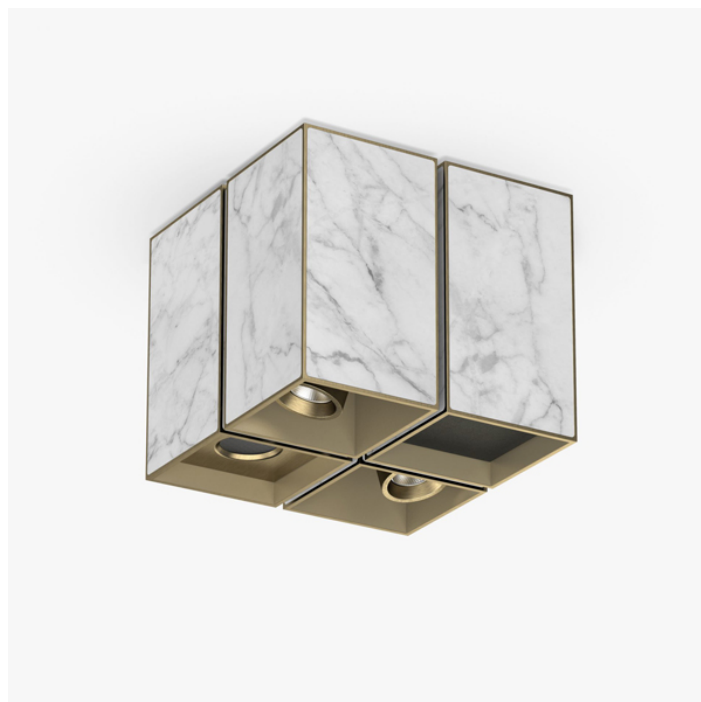

MULTIP BLANC

Catégories : [Luminaire architectural - plafonnier](#), [Luminaires architecturaux](#) |

Référence GSTEDEN2
Hauteur (en cm) 14.5
Largeur (en cm) 16
Puissance 700lm
UGR 19
Transformateur Intégré
Dimmable Sur demande
Optique 30° - 60°
IRC 95
Kelvin 3000K
Orientable Oui
Indice de protection IP20
Matériau(x) Marbre
Poids 2,4kg
Style Contemporain
Production artisanale Non
Fabrication demi-mesure oui
Pays de production Belgique
Délai de production 4 semaines