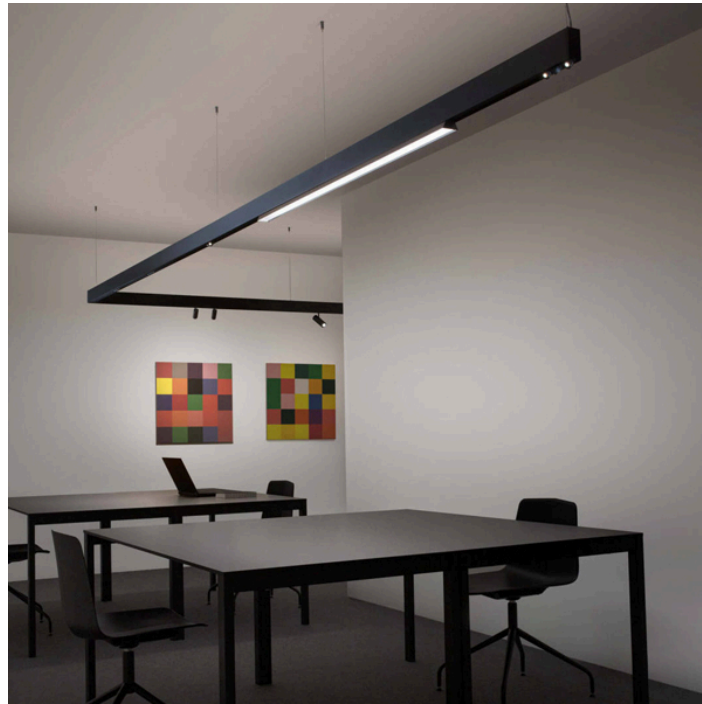

MODUS

Catégories : [Luminaire architectural - suspension](#), [Luminaires architecturaux](#) |

Référence GSTMODUS
Indice de protection IP20
Matériau(x) Aluminium
Style Contemporain
Pays de production Italie
Délai de production 4 semaines