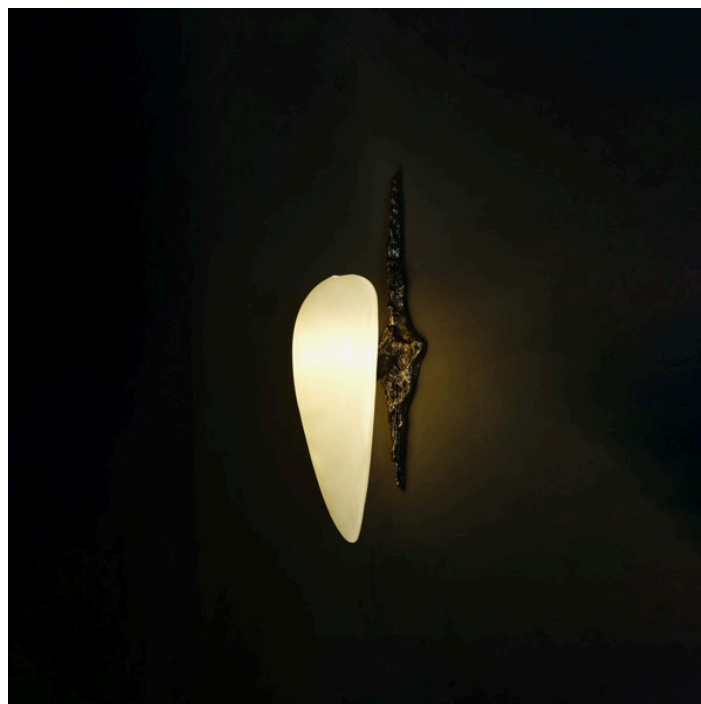

LV-426

€4.320,00

Catégories : [Luminaire artisanal - applique](#), [Lumières d'artisanat d'art](#) |

Référence GSTGSTLV426APPLIQUE

Hauteur (en cm) 80

Largeur (en cm) 45

Puissance E27 (fournie)

Indice de protection IP20

Matériau(x) Bronze, Porcelaine de Limoges

Poids 8kg

Style Contemporain

Production artisanale Oui

Signée Oui

Certificat d'authenticité Oui

Fabrication demi-mesure oui

Pays de production France