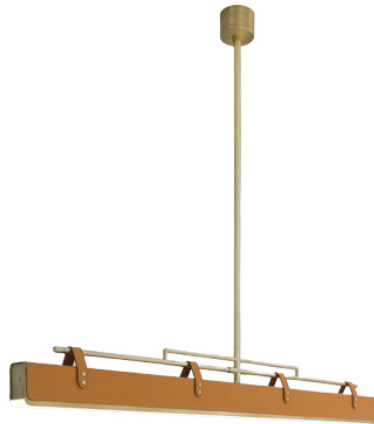

LUXOLINE

Catégories : [Luminaire décoratif - suspension](#), [Luminaires décoratifs](#) |

Référence GSTLUXOLINE

Hauteur (en cm) 73

Largeur (en cm) 150

Profondeur (en cm) 6

Puissance 3900lm

Transformateur Intégré

Dimmable PUSH DIM

IRC 90

Kelvin 3000K

Indice de protection IP20

Matériau(x) Laiton

Style Contemporain

Pays de production Italie

Délai de production 5 semaines