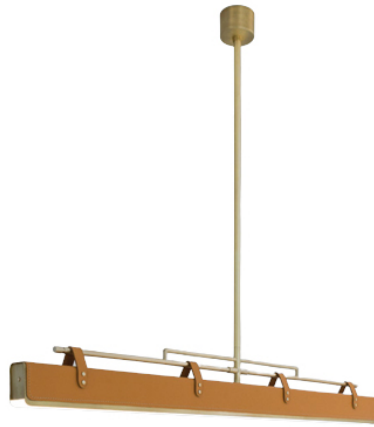

LUXOLINE

Catégories : [Luminaire décoratif - suspension](#), [Luminaires décoratifs](#) |

Référence GSTLUXOLINE

Hauteur (en cm) 73

Largeur (en cm) 150

Profondeur (en cm) 6

Puissance 3900lm

Transformateur Intégré

Dimmable PUSH DIM

IRC 90

Kelvin 3000K

Indice de protection IP20

Matériau(x) Laiton

Style Contemporain

Pays de production Italie

Délai de production 5 semaines