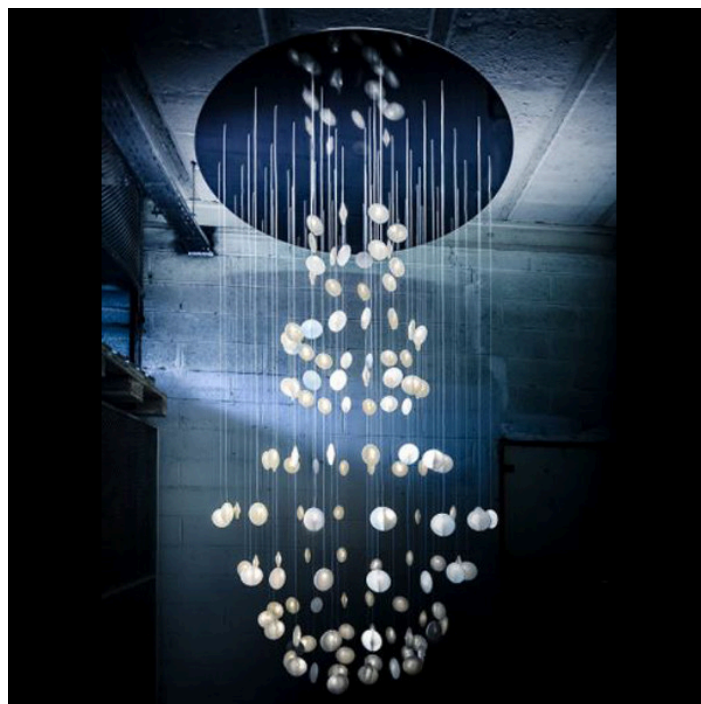

## LUSTRE TOTEM

Catégories : [Luminaire artisanal - lustre sur mesure](#), [Luminaires d'artisanat d'art](#) |

**Référence GSTOA1**

**Hauteur (en cm) Sur demande**

**Largeur (en cm) Sur demande**

**Profondeur (en cm) Sur demande**