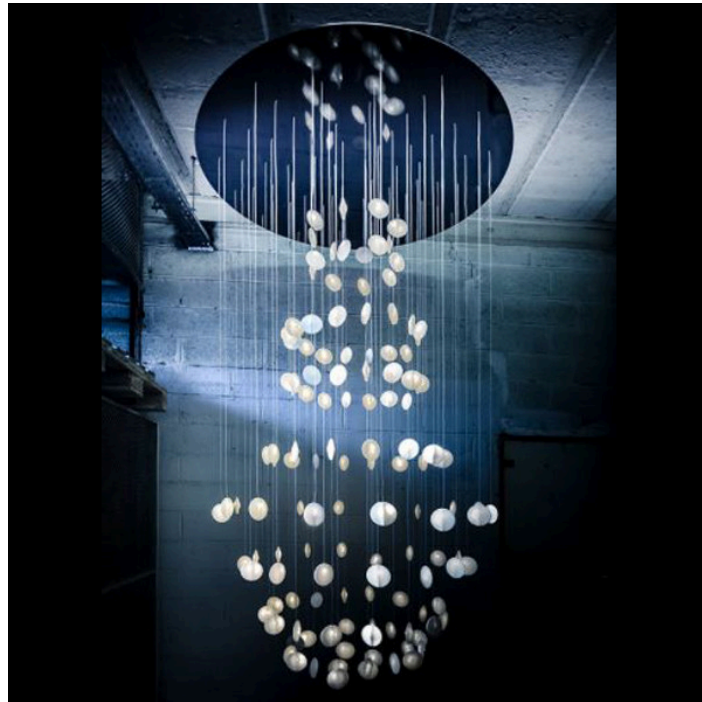

LUSTRE TOTEM

Catégories : [Luminaire artisanal - lustre sur mesure](#), [Luminaires d'artisanat d'art](#) |

Référence GSTOA1

Hauteur (en cm) Sur demande

Largeur (en cm) Sur demande

Profondeur (en cm) Sur demande

Puissance G9

Indice de protection IP20

Matériau(x) Impression 3D (PLA) / Porcelaine

Style Contemporain

Production artisanale Oui

Signée Oui

Fabrication demi-mesure oui

Pays de production France