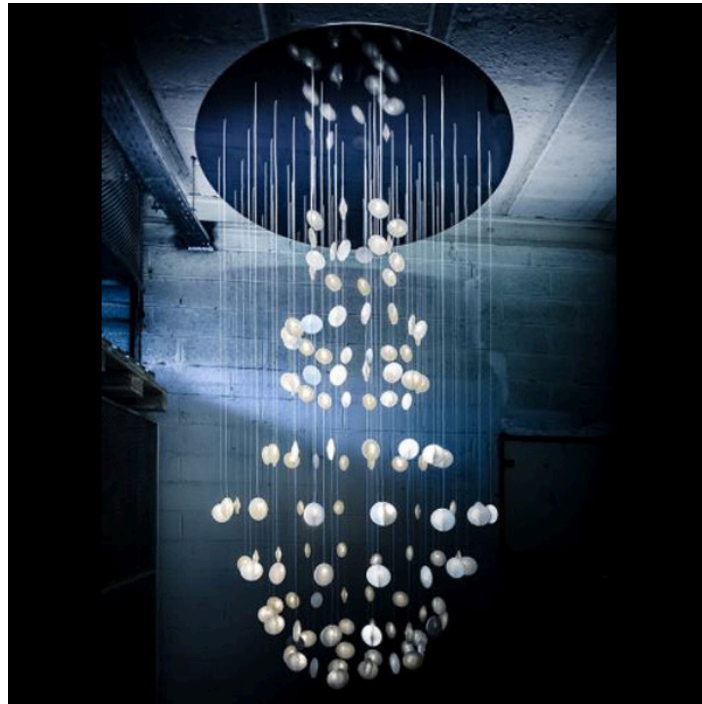

LUSTRE TOTEM

Catégories : [Luminaire artisanal - lustre sur mesure](#), [Luminaires d'artisanat d'art](#) |

Référence GSTOA1

Hauteur (en cm) Sur demande

Largeur (en cm) Sur demande

Profondeur (en cm) Sur demande

Puissance G9

Indice de protection IP20

Matériau(x) Impression 3D (PLA) / Porcelaine

Style Contemporain

Production artisanale Oui

Signée Oui

Fabrication demi-mesure oui

Pays de production France