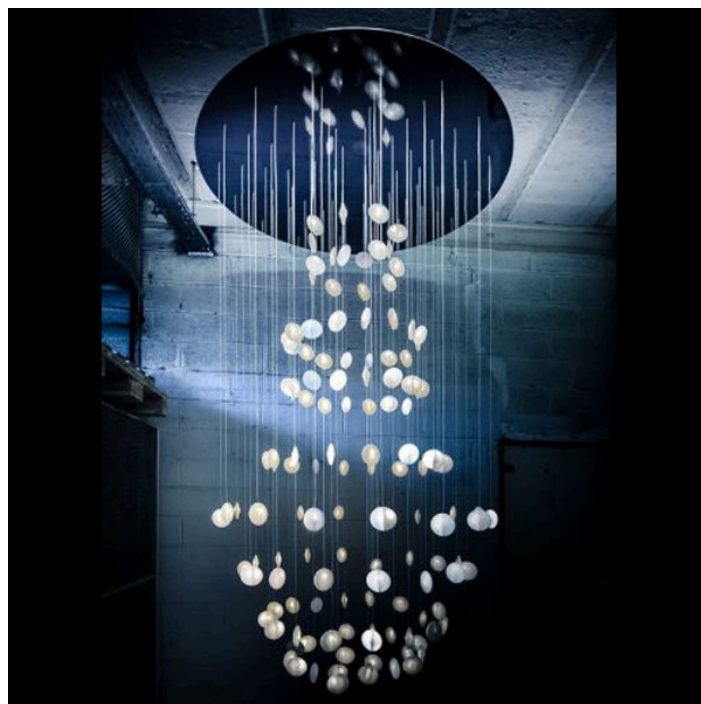

LUSTRE TOTEM

Catégories : [Luminaire artisanal - lustre sur mesure](#), [Lumières d'artisanat d'art](#) |

Référence GSTOA1

Hauteur (en cm) Sur demande

Largeur (en cm) Sur demande

Profondeur (en cm) Sur demande

Puissance G9

Indice de protection IP20

Matériau(x) Impression 3D (PLA) / Porcelaine

Style Contemporain

Production artisanale Oui

Signée Oui

Fabrication demi-mesure oui

Pays de production France