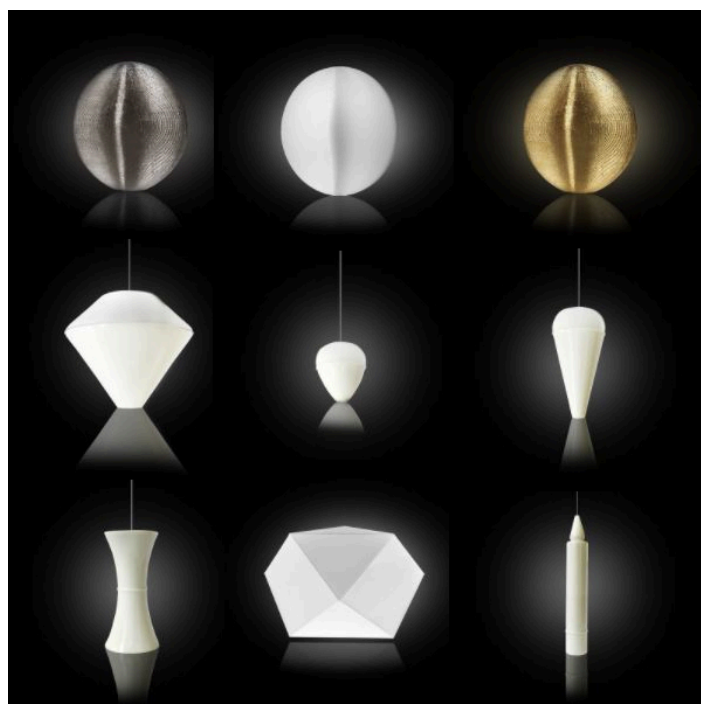

LUSTRE SUR MESURE

Catégories : [Luminaire artisanal - lustre sur mesure](#), [Luminaires d'artisanat d'art](#) |

Référence GSTOA15

Hauteur (en cm) Sur demande

Largeur (en cm) Sur demande

Profondeur (en cm) Sur demande