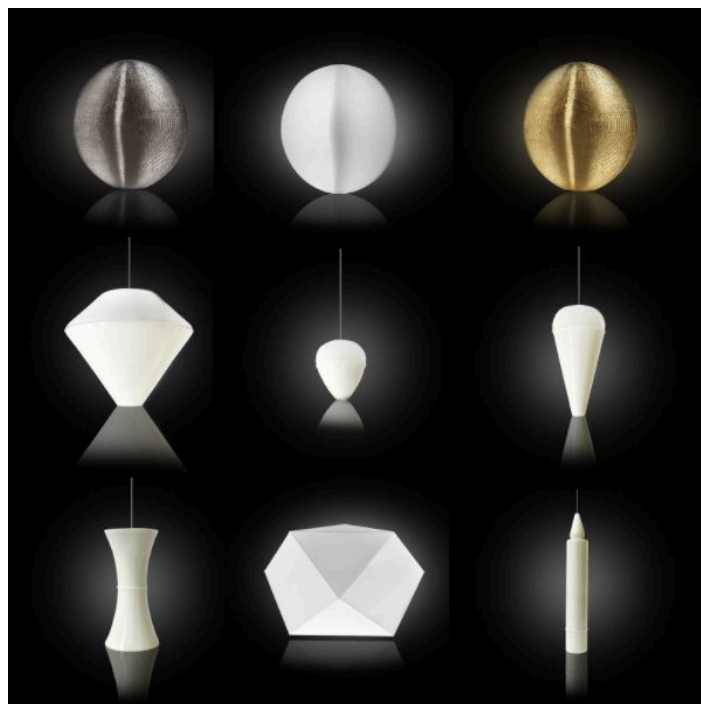

## LUSTRE SUR MESURE

Catégories : [Luminaire artisanal - lustre sur mesure](#), [Luminaires d'artisanat d'art](#) |

**Référence GSTOA15**

**Hauteur (en cm) Sur demande**

**Largeur (en cm) Sur demande**

**Profondeur (en cm) Sur demande**