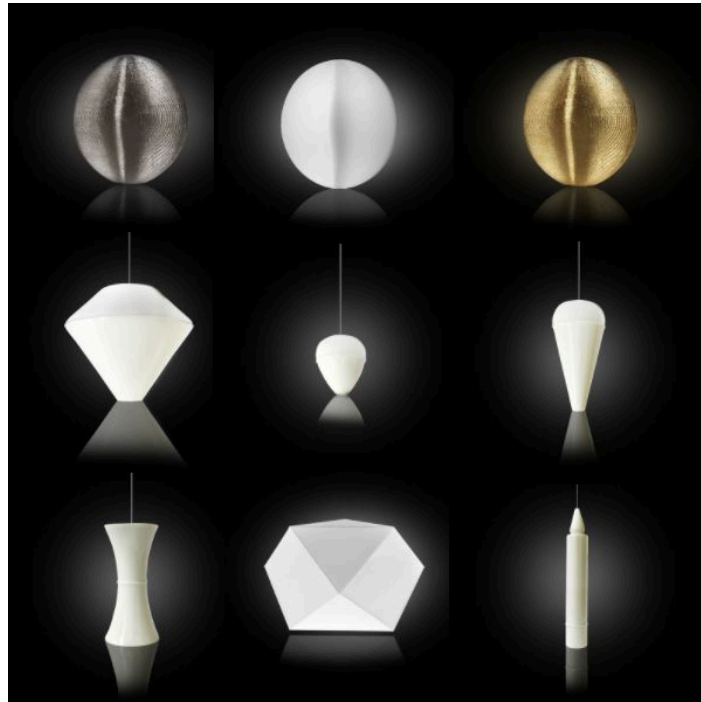

LUSTRE SUR MESURE

Catégories : [Luminaire artisanal - lustre sur mesure](#), [Luminaires d'artisanat d'art](#) |

Référence GSTOA15

Hauteur (en cm) Sur demande

Largeur (en cm) Sur demande

Profondeur (en cm) Sur demande