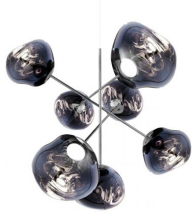

LUSTRE MELT

€4.595,00 – €8.140,01

Catégories : [Luminaire artisanal - suspension](#), [Lumières d'artisanat d'art](#) |

Référence GSTMEC01SM-CEUM41

Hauteur (en cm) 103 / 164

Largeur (en cm) 98 / 196

Profondeur (en cm) 98 / 196

Production artisanale Oui

Pays de production Inde

Délai de production 4 semaines

VARIANTES

| Image | UGS | Modèle | Couleurs | Prix |
|-------|------------------|--------|-----------|-----------|
| | GSTMEC01SM-CEUM4 | Fumée | 98x103cm | €4.595,00 |
| | GSTMEC01GO-CEUM4 | Or | 98x103cm | €4.595,00 |
| | GSTMEC01CH-CEUM4 | Chromé | 98x103cm | €4.595,00 |
| | GSTMEC02SM-CEUM4 | Fumée | 196x164cm | €8.140,01 |
| | GSTMEC02GO-CEUM4 | Or | 196x164cm | €8.140,01 |

Image

UGS

Modèle

Couleurs

Prix

GSTMEC02CH-CEUM4

Chromé

196x164cm