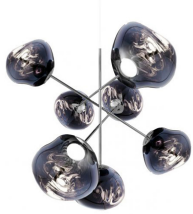

LUSTRE MELT

4.595,00 € – 8.140,01 €

Catégories : [Luminaire artisanal - suspension](#), [Lumières d'artisanat d'art](#) |

Référence GSTMEC01SM-CEUM41

Hauteur (en cm) 103 / 164

Largeur (en cm) 98 / 196

Profondeur (en cm) 98 / 196

Production artisanale Oui

Pays de production Inde

Délai de production 4 semaines

VARIANTES

Image	UGS	Modèle	Couleurs	Prix
	GSTMEC01SM-CEUM4	Fumée	98x103cm	4.595,00 €
	GSTMEC01GO-CEUM4	Or	98x103cm	4.595,00 €
	GSTMEC01CH-CEUM4	Chromé	98x103cm	4.595,00 €
	GSTMEC02SM-CEUM4	Fumée	196x164cm	8.140,01 €
	GSTMEC02GO-CEUM4	Or	196x164cm	8.140,01 €

Image

UGS

Modèle

Couleurs

Prix

GSTMEC02CH-CEUM4

Chromé

196x164cm