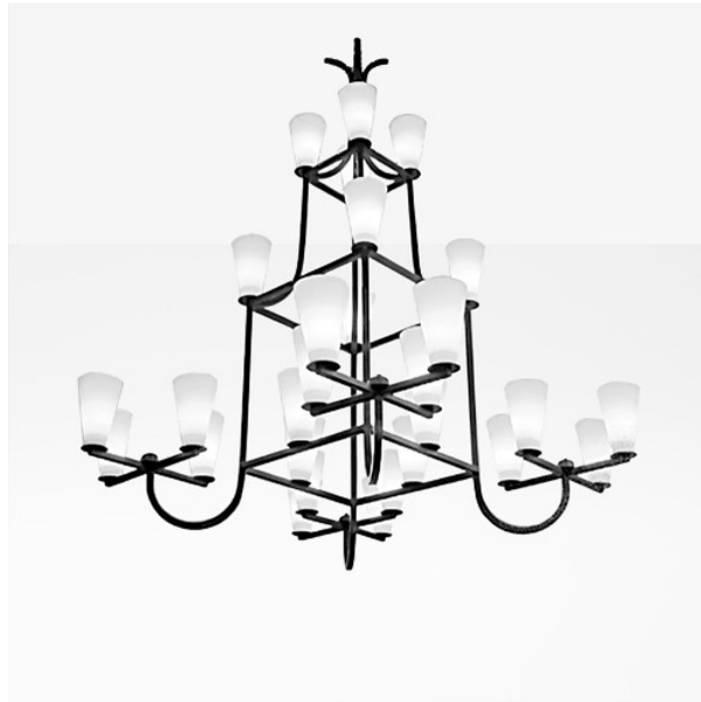

LUSTRE HAIPHONG

Catégories : [Luminaire artisanal - suspension](#), [Luminaires d'artisanat d'art](#) |

Référence GSTVC 213-02

Hauteur (en cm) 180

Diamètre (en cm) 165

Indice de protection IP20

Matériau(x) Fer forgé martelé par un maître-ferronnier