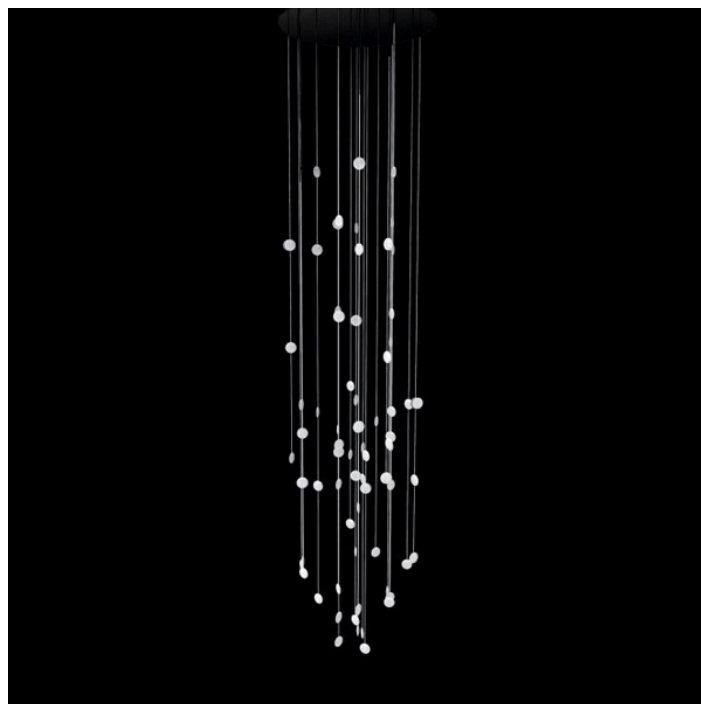

LUSTRE CHALGRIN

Catégories : [Luminaire artisanal - lustre sur mesure](#), [Lumières d'artisanat d'art](#) |

Référence GSTOA5

Hauteur (en cm) Sur demande

Largeur (en cm) Sur demande

Profondeur (en cm) Sur demande