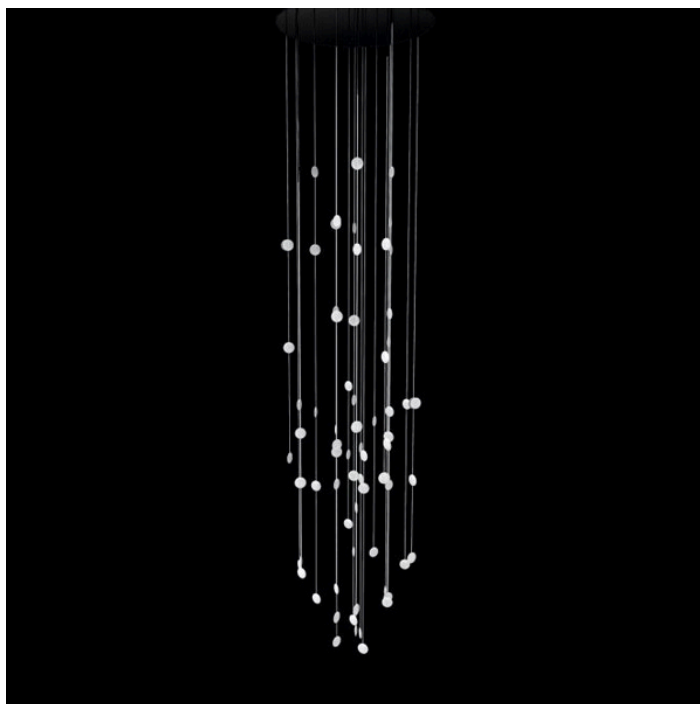

## LUSTRE CHALGRIN

Catégories : [Luminaire artisanal - lustre sur mesure](#), [Lumières d'artisanat d'art](#) |

**Référence GSTOA5**

**Hauteur (en cm) Sur demande**

**Largeur (en cm) Sur demande**

**Profondeur (en cm) Sur demande**