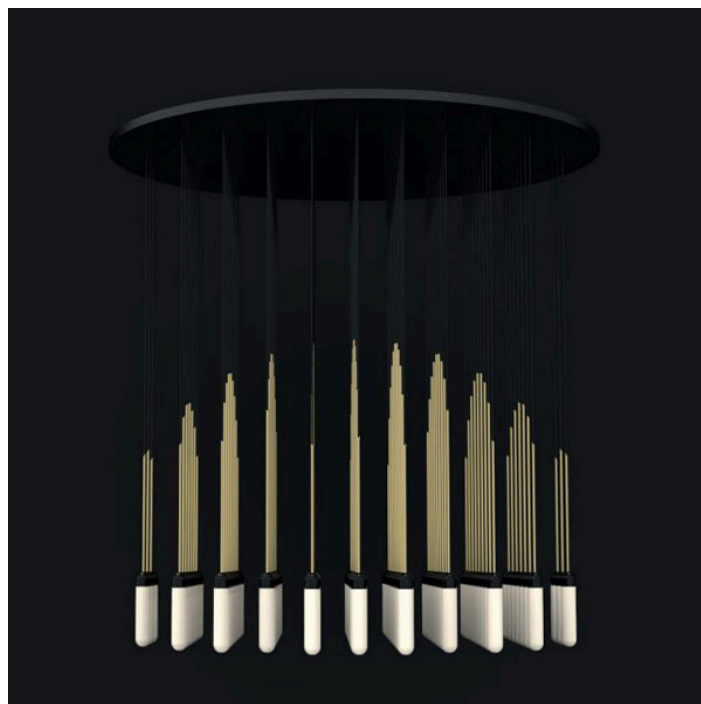

LUSTRE CAPITOLE

Catégories : [Luminaire artisanal - lustre sur mesure](#), [Luminaires d'artisanat d'art](#) |

Référence GSTOA4

Hauteur (en cm) Sur demande

Largeur (en cm) Sur demande

Profondeur (en cm) Sur demande