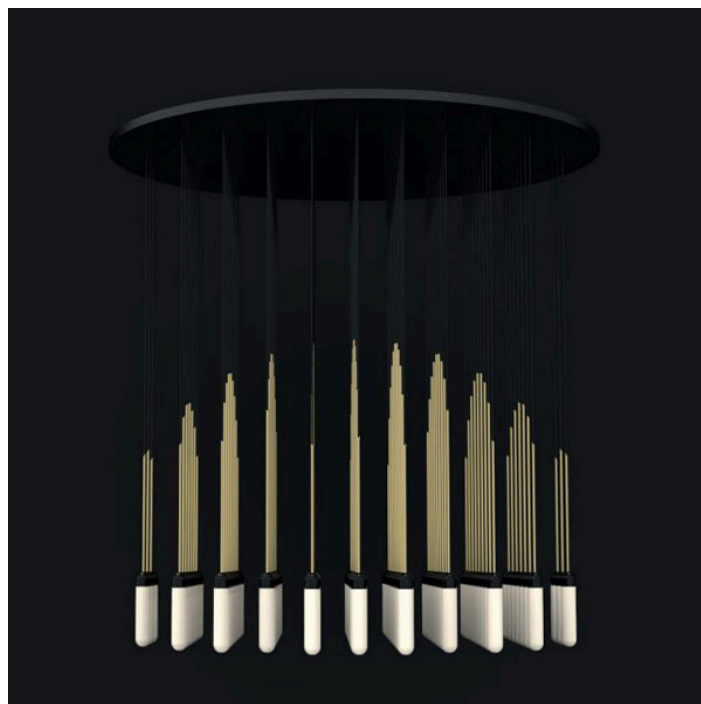

## LUSTRE CAPITOLE

Catégories : [Luminaire artisanal - lustre sur mesure](#), [Luminaires d'artisanat d'art](#) |

**Référence GSTOA4**

**Hauteur (en cm) Sur demande**

**Largeur (en cm) Sur demande**

**Profondeur (en cm) Sur demande**