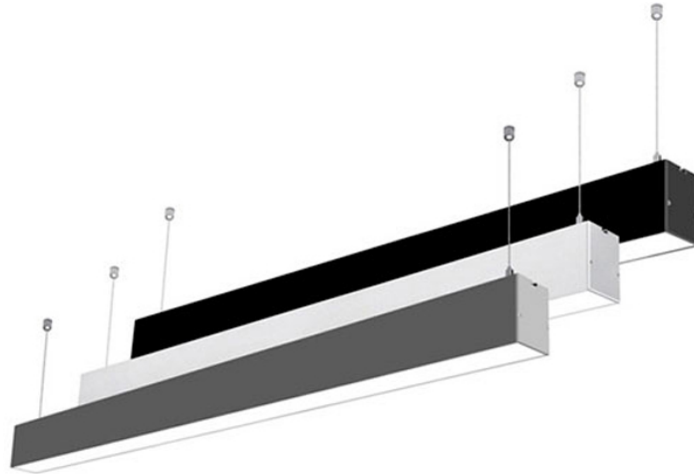

LINEAIRE SUR MESURE

Catégories : [Luminaire architectural - suspension](#), [Luminaires architecturaux](#) |

Référence GSTCERCLESURMESURE

Indice de protection IP20

Matériau(x) Aluminium

Style Contemporain

Fabrication demi-mesure oui