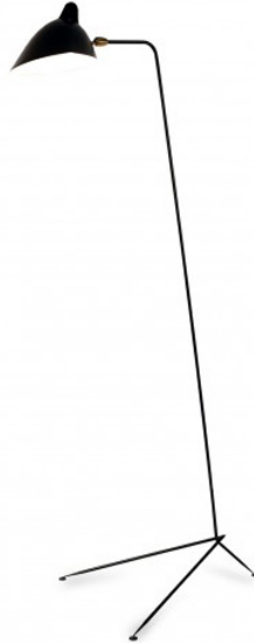

LAMPADAIRE DROIT (1953)

2.967,80 €

Catégories : [Luminaire iconique du XXe \(Réédition\) - lampadaire](#), [Luminaires iconiques du XXe \(Réédition\)](#) |

Référence GSTLD
Hauteur (en cm) 160
Largeur (en cm) 46
Profondeur (en cm) 69
Puissance E27
Indice de protection IP20
Matériau(x) Acier, Aluminium
Poids 2,05kg
Style Design
Production artisanale Oui
Signée Oui
Certificat d'authenticité Oui
Fabrication demi-mesure oui
Pays de production France
Délai de production 32 semaines