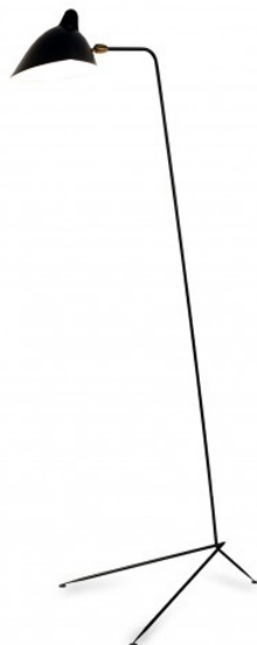

LAMPADAIRE DROIT (1953)

2.967,80 €

Catégories : [Luminaire iconique du XXe \(Réédition\) - lampadaire](#), [Luminaires iconiques du XXe \(Réédition\)](#) |

Référence GSTLD
Hauteur (en cm) 160
Largeur (en cm) 46
Profondeur (en cm) 69
Puissance E27
Indice de protection IP20
Matériau(x) Acier, Aluminium
Poids 2,05kg
Style Design
Production artisanale Oui
Signée Oui
Certificat d'authenticité Oui
Fabrication demi-mesure oui
Pays de production France
Délai de production 32 semaines