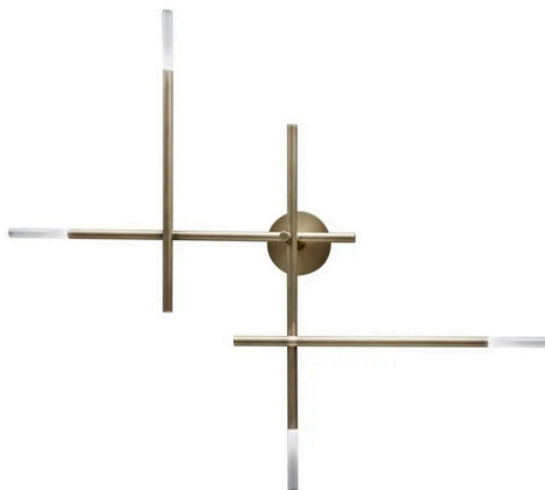

KITAMI

3.360,00 €

Catégories : [Luminaire artisanal - applique](#), [Lumières d'artisanat d'art](#) |

Référence GSTKITAMIWALL

Hauteur (en cm) 97

Largeur (en cm) 112

Profondeur (en cm) 21

Puissance 800lm

Transformateur Intégré

Dimmable Sur demande

IRC 80

Kelvin 2700K

Indice de protection IP20

Matériau(x) Verre, Laiton

Poids 10kg

Style Contemporain