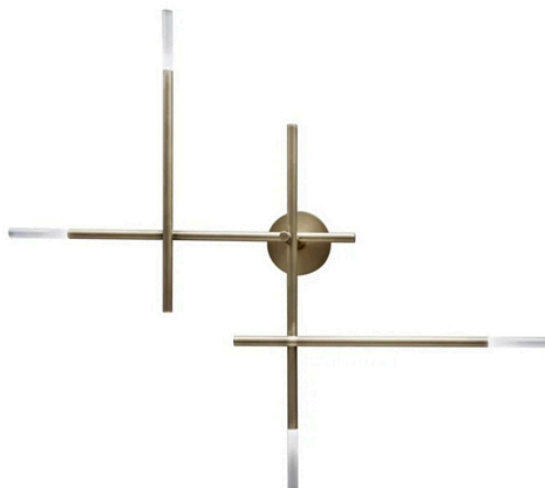

KITAMI

€3.360,00

Catégories : [Luminaire artisanal - applique](#), [Luminaires d'artisanat d'art](#) |

Référence GSTKITAMIWALL

Hauteur (en cm) 97

Largeur (en cm) 112

Profondeur (en cm) 21

Puissance 800lm

Transformateur Intégré

Dimmable Sur demande

IRC 80

Kelvin 2700K

Indice de protection IP20

Matériau(x) Verre, Laiton

Poids 10kg

Style Contemporain