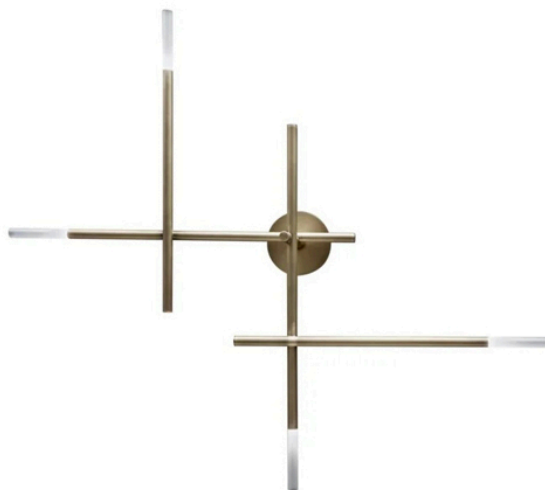

## KITAMI

**3.360,00 €**

Catégories : [Luminaire artisanal - applique](#), [Luminaires d'artisanat d'art](#) |

Référence GSTKITAMIWALL

**Hauteur (en cm) 97**

**Largeur (en cm) 112**

**Profondeur (en cm) 21**

**Puissance 800lm**

**Transformateur Intégré**

**Dimmable Sur demande**

**IRC 80**

**Kelvin 2700K**

**Indice de protection IP20**

**Matériau(x) Verre, Laiton**

**Poids 10kg**