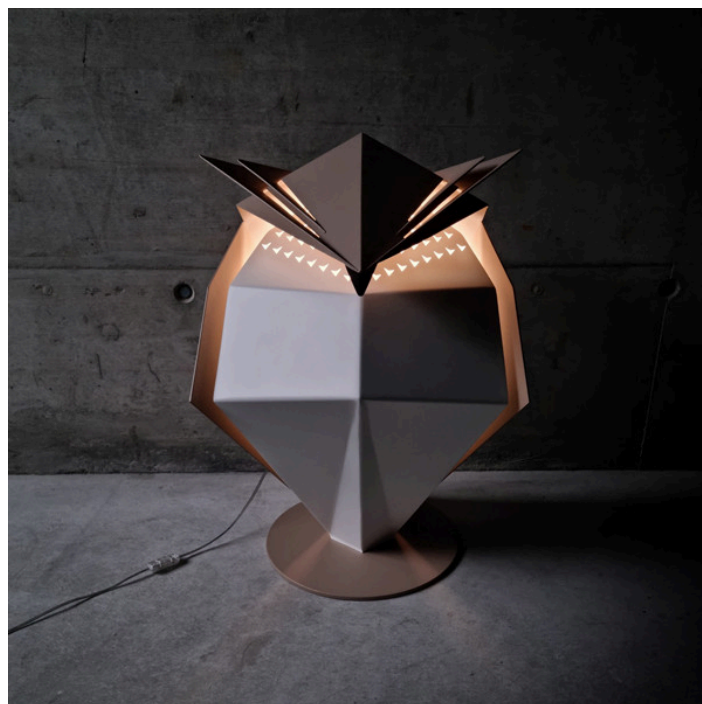

GRAND DUC

4.620,00 €

Catégories : [Luminaire artisanal - lampe à poser](#), [Lumières d'artisanat d'art](#) |

Référence GSTGRANDDUC
Hauteur (en cm) 80
Largeur (en cm) 50
Profondeur (en cm) 55
Indice de protection IP20
Matériau(x) Métal
Poids 10,5kg
Style Contemporain
Production artisanale Oui
Signée Oui
Fabrication demi-mesure oui
Pays de production France
Délai de production 4 semaines