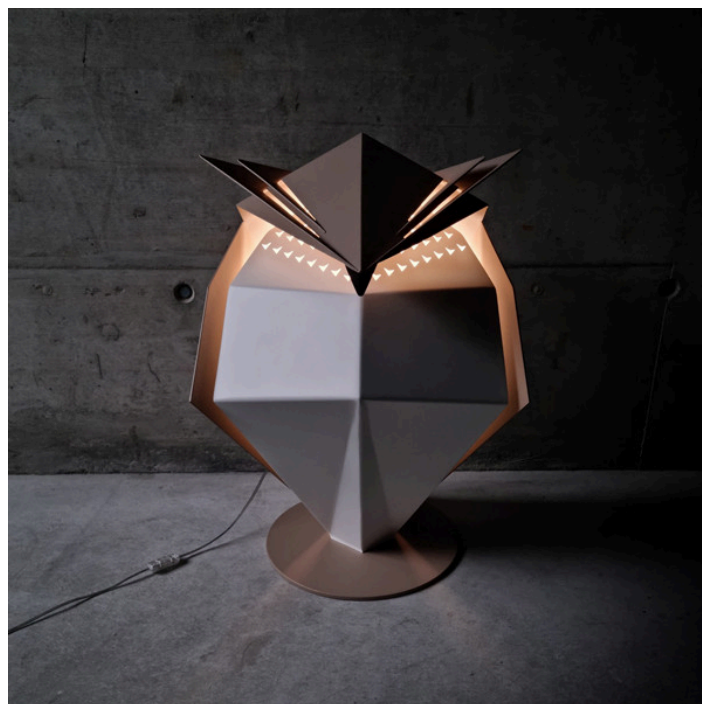

## GRAND DUC

**€4.620,00**

Catégories : [Luminaire artisanal - lampe à poser](#), [Lumières d'artisanat d'art](#) |

Référence GSTGRANDDUC  
Hauteur (en cm) 80  
Largeur (en cm) 50  
Profondeur (en cm) 55  
Indice de protection IP20  
Matériau(x) Métal  
Poids 10,5kg  
Style Contemporain  
Production artisanale Oui  
Signée Oui  
Fabrication demi-mesure oui  
Pays de production France  
Délai de production 4 semaines