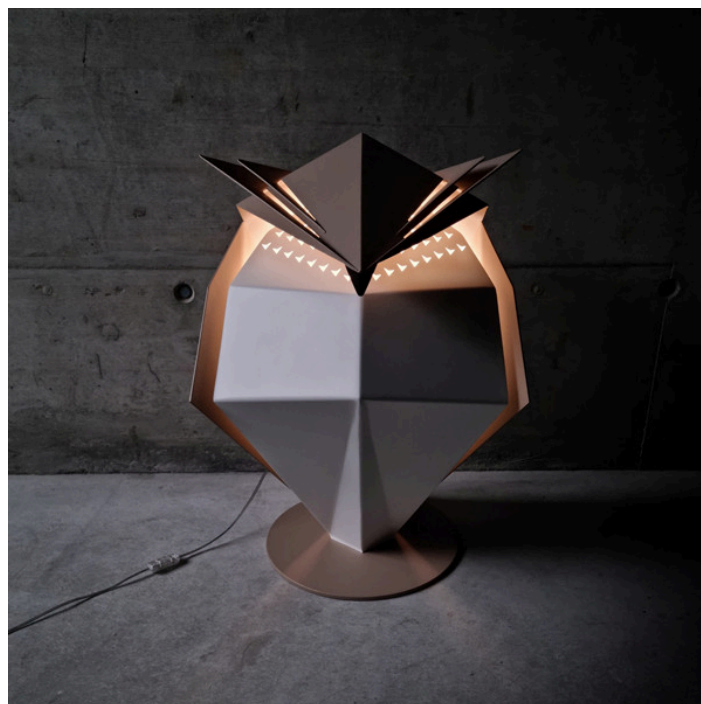

GRAND DUC

4.620,00 €

Catégories : [Luminaire artisanal - lampe à poser](#), [Lumières d'artisanat d'art](#) |

Référence GSTGRANDDUC
Hauteur (en cm) 80
Largeur (en cm) 50
Profondeur (en cm) 55
Indice de protection IP20
Matériau(x) Métal
Poids 10,5kg
Style Contemporain
Production artisanale Oui
Signée Oui
Fabrication demi-mesure oui
Pays de production France
Délai de production 4 semaines