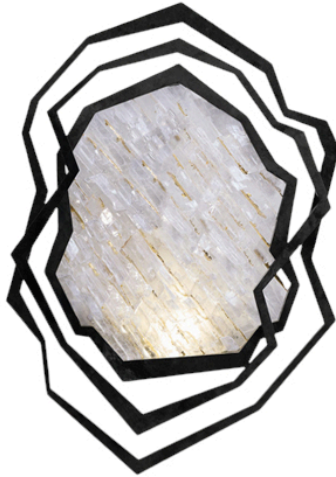

GOUTHIÈRE

€3.600,00

Catégories : [Luminaire artisanal - applique](#), [Lumières d'artisanat d'art](#) |

Référence GSTPGOUTHIERE

Hauteur (en cm) 49

Largeur (en cm) 37

Profondeur (en cm) 9

Puissance R7s

Indice de protection IP20

Matériau(x) Métal, sélénite

Style Contemporain

Production artisanale Oui

Signée Oui

Fabrication demi-mesure Oui

Pays de production France

Délai de production 8 - 12 semaines