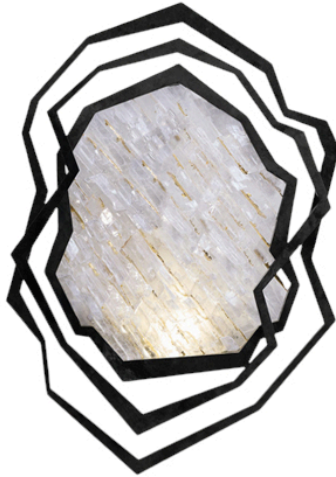

**GOUTHIÈRE**

**3.600,00 €**

Catégories : [Luminaire artisanal - applique](#), [Lumières d'artisanat d'art](#) |

Référence GSTPGOUTHIERE

Hauteur (en cm) 49

Largeur (en cm) 37

Profondeur (en cm) 9

Puissance R7s

Indice de protection IP20

Matériau(x) Métal, sélénite

Style Contemporain

Production artisanale Oui

Signée Oui

Fabrication demi-mesure Oui

Pays de production France

Délai de production 8 - 12 semaines