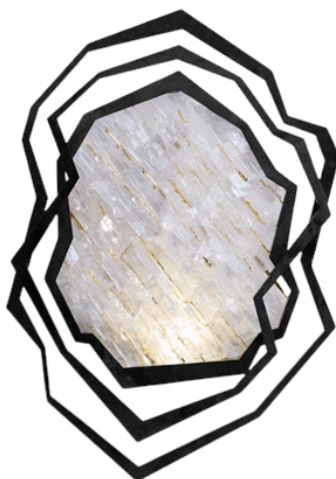

## GOUTHIÈRE

**3.600,00 €**

Catégories : [Luminaire artisanal - applique](#), [Lumières d'artisanat d'art](#) |

Référence GSTPGOUTHIERE

Hauteur (en cm) 49

Largeur (en cm) 37

Profondeur (en cm) 9

Puissance R7s

Indice de protection IP20

Matériau(x) Métal, sélénite

Style Contemporain

Production artisanale Oui

Signée Oui

Fabrication demi-mesure Oui

Pays de production France

Délai de production 8 - 12 semaines