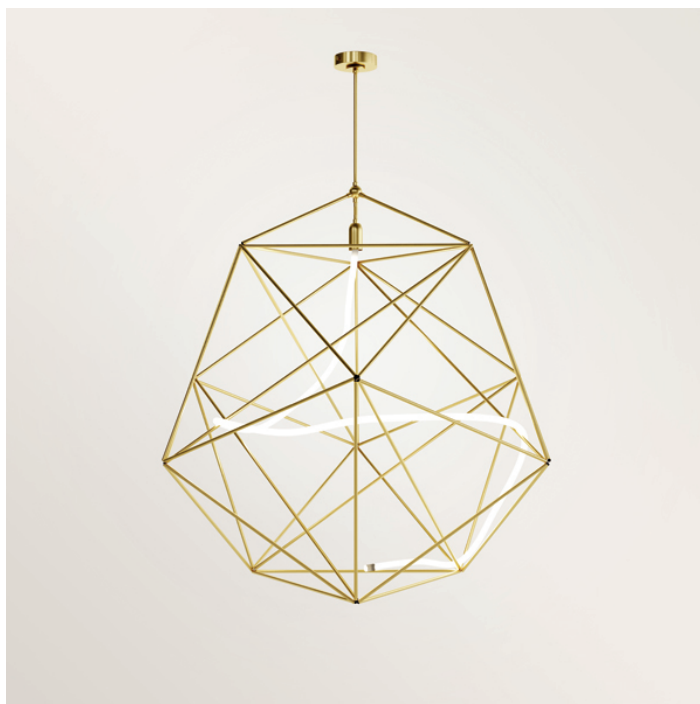

GOLDEN

€1.140,00

Catégories : [Luminaire artisanal - suspension](#), [Lumières d'artisanat d'art](#) |

Référence GSTGORE01L

Hauteur (en cm) 90

Largeur (en cm) 80

Profondeur (en cm) 80

Puissance 600lm

Dimmable Oui

Kelvin 2700K

Indice de protection IP20

Matériau(x) Laiton, Verre

Style Contemporain

Production artisanale Oui

Signée Oui

Fabrication demi-mesure oui