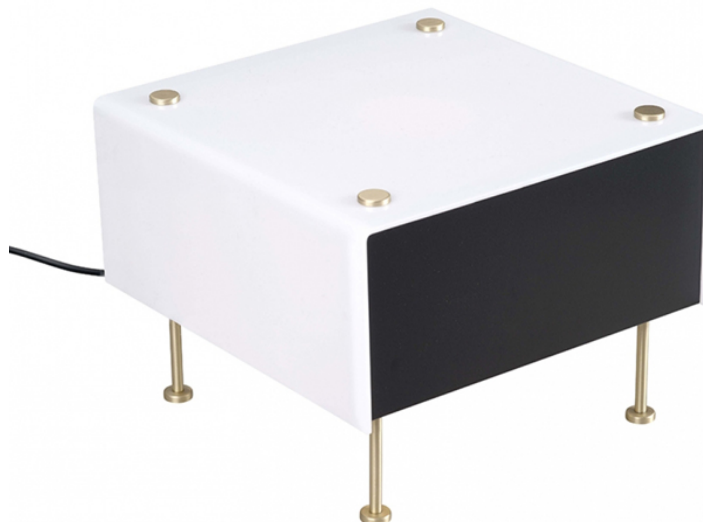

G60 (1959)

€540,00 – €630,00

Catégories : [Luminaire iconique du XXe \(Réédition\) - lampe à poser](#), [Lumières iconiques du XXe \(Réédition\)](#) |

Référence GST906000101

Hauteur (en cm) 20 / 20

Largeur (en cm) 27 / 30

Profondeur (en cm) 27 / 30

Puissance E27 / E27

Indice de protection IP20

Matériau(x) Laiton, PMMA

Poids 2,5kg

Style Design

Production artisanale Oui

Signée Oui

Pays de production France

Délai de production 6 semaines

VARIANTES

Image	UGS	Taille	Prix
	GST90600010	27cm	€540,00
	GST90600020	33cm	€630,00