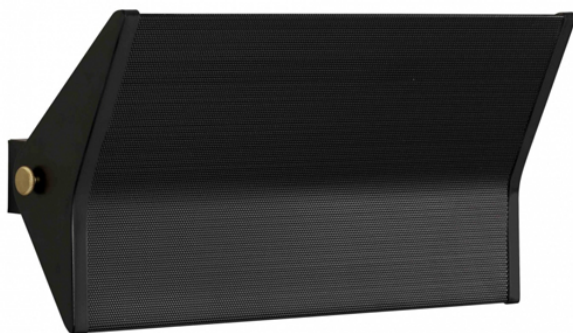

G3 (1951)

€690,00 – €990,00

Catégories : [Luminaire iconique du XXe \(Réédition\) - applique](#), [Lumières iconiques du XXe \(Réédition\)](#) |

Référence GST900300201
Hauteur (en cm) 20 / 20
Largeur (en cm) 39,5 / 93
Profondeur (en cm) 11 / 12
Puissance 1250lm / 3750lm
Dimmable Sur demande
Kelvin 2700K
Indice de protection IP20
Matériau(x) Métal
Poids 1,5kg / 4,2kg
Style Design
Production artisanale Oui
Signée Oui
Pays de production France
Délai de production 6 semaines

VARIANTES

Image	UGS	Taille	Couleurs	Prix
	GST90030020	39,5cm	Noir	€690,00
	GST90030040	39,5cm	Blanc	€690,00
	GST90030060	39,5cm	Gris	€690,00
	GST90033020	93cm	Noir	€990,00
	GST90033040	93cm	Blanc	€990,00

Image	UGS	Taille	Couleurs	Prix
	GST90033060	93cm	Gris	€990,00