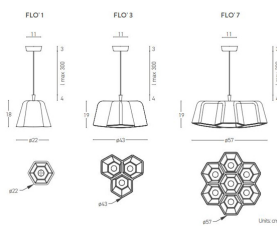

FLO

€396,00 – €972,00

Catégories : [Luminaire décoratif - suspension](#), [Luminaires décoratifs](#) |

Référence GSTFLOSUSP
Hauteur (en cm) 18 / 18 / 18
Diamètre (en cm) 22 / 43 / 57
Puissance E27 / 3 x E27 / 7 x E27
Indice de protection IP20
Matériau(x) Aluminium, feutrine
Style Contemporain
Pays de production Italie
Délai de production 5 semaines

Gris

€396,00

GSTFLOSUSPR22

Ø 22cm

Rose

€396,00

GSTFLOSUSPM22

Ø 22cm

Marron

€396,00

GSTFLOSUSPB43

Ø 43cm

Bordeau

€805,20

Image	UGS	Taille	Couleurs	Prix
	GSTFLOSUSPP43	Ø 43cm	Pétrol	€805,20
	GSTFLOSUSPG43	Ø 43cm	Gris	€805,20
	GSTFLOSUSPR43	Ø 43cm	Rose	€805,20
	GSTFLOSUSPM43	Ø 43cm	Marron	€805,20
	GSTFLOSUSPB57	Ø 57cm	Bordeau	€972,00
	GSTFLOSUSPP57	Ø 57cm	Pétrol	€972,00

Image	UGS	Taille	Couleurs	Prix
	GSTFLOSUSPG57	Ø 57cm	Gris	€972,00
	GSTFLOSUSPR57	Ø 57cm	Rose	€972,00
	GSTFLOSUSPM57	Ø 57cm	Marron	€972,00