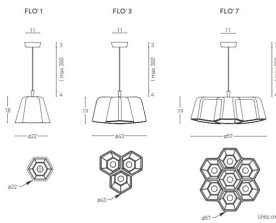

FLO

396,00 € – 972,00 €

Catégories : [Luminaire décoratif - suspension](#), [Luminaires décoratifs](#) |

Référence GSTFLOSUSP
Hauteur (en cm) 18 / 18 / 18
Diamètre (en cm) 22 / 43 / 57
Puissance E27 / 3 x E27 / 7 x E27
Indice de protection IP20
Matériau(x) Aluminium, feutrine
Style Contemporain
Pays de production Italie
Délai de production 5 semaines

VARIANTES

Image

UGS

Taille

Couleurs

Prix

GSTFLOSUSPB22

Ø 22cm

Bordeau

396,00 €

GSTFLOSUSPP22

Ø 22cm

Pétrol

396,00 €

GSTFLOSUSPG22

Ø 22cm