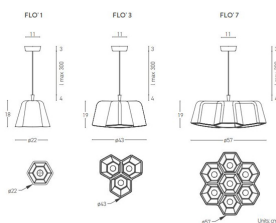

FLO

396,00 € – 972,00 €

Catégories : [Luminaire décoratif - suspension](#), [Luminaires décoratifs](#) |

Référence GSTFLOSUSP
Hauteur (en cm) 18 / 18 / 18
Diamètre (en cm) 22 / 43 / 57
Puissance E27 / 3 x E27 / 7 x E27
Indice de protection IP20
Matériau(x) Aluminium, feutrine
Style Contemporain
Pays de production Italie
Délai de production 5 semaines

Gris

396,00 €

GSTFLOSUSPR22

Ø 22cm

Rose

396,00 €

GSTFLOSUSPM22

Ø 22cm

Marron

396,00 €

GSTFLOSUSPB43

Ø 43cm

Bordeau

805,20 €

Image	UGS	Taille	Couleurs	Prix
	GSTFLOSUSPP43	Ø 43cm	Pétrol	805,20 €
	GSTFLOSUSPG43	Ø 43cm	Gris	805,20 €
	GSTFLOSUSPR43	Ø 43cm	Rose	805,20 €
	GSTFLOSUSPM43	Ø 43cm	Marron	805,20 €
	GSTFLOSUSPB57	Ø 57cm	Bordeau	972,00 €
	GSTFLOSUSPP57	Ø 57cm	Pétrol	972,00 €

Image	UGS	Taille	Couleurs	Prix
	GSTFLOSUSPG57	Ø 57cm	Gris	972,00 €
	GSTFLOSUSPR57	Ø 57cm	Rose	972,00 €
	GSTFLOSUSPM57	Ø 57cm	Marron	972,00 €