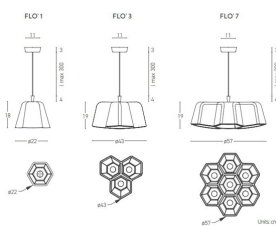

VARIANTES

Image

UGS

Taille

Couleurs

Prix

GSTFLOSUSPB22

Ø 22cm

Gris

396,00 €

GSTFLOSUSPR22

Ø 22cm

Rose

396,00 €

GSTFLOSUSPM22

Ø 22cm

Marron

396,00 €

GSTFLOSUSPB43

Ø 43cm

Bordeau

805,20 €

Image	UGS	Taille	Couleurs	Prix
	GSTFLOSUSPP43	Ø 43cm	Pétrol	805,20 €
	GSTFLOSUSPG43	Ø 43cm	Gris	805,20 €
	GSTFLOSUSPR43	Ø 43cm	Rose	805,20 €
	GSTFLOSUSPM43	Ø 43cm	Marron	805,20 €
	GSTFLOSUSPB57	Ø 57cm	Bordeau	972,00 €
	GSTFLOSUSPP57	Ø 57cm	Pétrol	972,00 €

Image	UGS	Taille	Couleurs	Prix
	GSTFLOSUSPG57	Ø 57cm	Gris	972,00 €
	GSTFLOSUSPR57	Ø 57cm	Rose	972,00 €
	GSTFLOSUSPM57	Ø 57cm	Marron	972,00 €