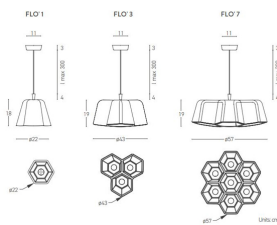

GSTFLOSUSPR22

Ø 22cm

Rose

€396,00