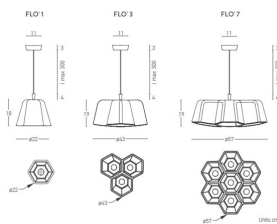

FLO

€396,00 – €972,00

Catégories : [Luminaire décoratif - suspension](#), [Luminaires décoratifs](#) |

Référence GSTFLOSUSP
Hauteur (en cm) 18 / 18 / 18
Diamètre (en cm) 22 / 43 / 57
Puissance E27 / 3 x E27 / 7 x E27
Indice de protection IP20
Matériau(x) Aluminium, feutrine
Style Contemporain
Pays de production Italie
Délai de production 5 semaines

VARIANTES

Image

UGS

Taille

Couleurs

Prix

GSTFLOSUSPB22

Ø 22cm

Bordeau

€396,00

GSTFLOSUSPP22

Ø 22cm

Pétrol

€396,00

GSTFLOSUSPG22

Ø 22cm

Image	UGS	Taille	Couleurs	Prix
	GSTFLOSUSPG57	Ø 57cm	Gris	€972,00
	GSTFLOSUSPR57	Ø 57cm	Rose	€972,00
	GSTFLOSUSPM57	Ø 57cm	Marron	€972,00