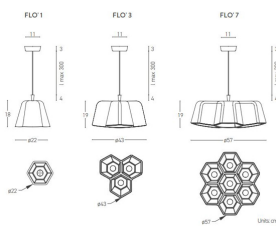

VARIANTES

Image

UGS

Taille

Couleurs

Prix

GSTFLOSUSPB22

Ø 22cm

Gris

396,00 €

GSTFLOSUSPR22

Ø 22cm

Rose

396,00 €

GSTFLOSUSPM22

Ø 22cm

Marron

396,00 €

GSTFLOSUSPB43

Ø 43cm

Bordeau

805,20 €

Image	UGS	Taille	Couleurs	Prix
	GSTFLOSUSPP43	Ø 43cm	Pétrol	805,20 €
	GSTFLOSUSPG43	Ø 43cm	Gris	805,20 €
	GSTFLOSUSPR43	Ø 43cm	Rose	805,20 €
	GSTFLOSUSPM43	Ø 43cm	Marron	805,20 €
	GSTFLOSUSPB57	Ø 57cm	Bordeau	972,00 €
	GSTFLOSUSPP57	Ø 57cm	Pétrol	972,00 €

Image	UGS	Taille	Couleurs	Prix
	GSTFLOSUSPG57	Ø 57cm	Gris	972,00 €
	GSTFLOSUSPR57	Ø 57cm	Rose	972,00 €
	GSTFLOSUSPM57	Ø 57cm	Marron	972,00 €