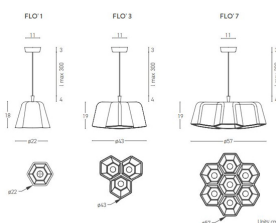

FLO

396,00 € – 972,00 €

Catégories : [Luminaire décoratif - suspension](#), [Luminaires décoratifs](#) |

Référence GSTFLOSUSP
Hauteur (en cm) 18 / 18 / 18
Diamètre (en cm) 22 / 43 / 57
Puissance E27 / 3 x E27 / 7 x E27
Indice de protection IP20
Matériau(x) Aluminium, feutrine
Style Contemporain
Pays de production Italie
Délai de production 5 semaines

Gris

396,00 €

GSTFLOSUSPR22

Ø 22cm

Rose

396,00 €

GSTFLOSUSPM22

Ø 22cm

Marron

396,00 €

GSTFLOSUSPB43

Ø 43cm

Bordeau

805,20 €

Image	UGS	Taille	Couleurs	Prix
	GSTFLOSUSPP43	Ø 43cm	Pétrol	805,20 €
	GSTFLOSUSPG43	Ø 43cm	Gris	805,20 €
	GSTFLOSUSPR43	Ø 43cm	Rose	805,20 €
	GSTFLOSUSPM43	Ø 43cm	Marron	805,20 €
	GSTFLOSUSPB57	Ø 57cm	Bordeau	972,00 €
	GSTFLOSUSPP57	Ø 57cm	Pétrol	972,00 €

Image	UGS	Taille	Couleurs	Prix
	GSTFLOSUSPG57	Ø 57cm	Gris	972,00 €
	GSTFLOSUSPR57	Ø 57cm	Rose	972,00 €
	GSTFLOSUSPM57	Ø 57cm	Marron	972,00 €