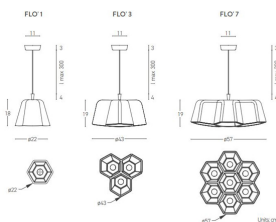

GSTFLOSUSPR22

Ø 22cm

Rose

396,00 €