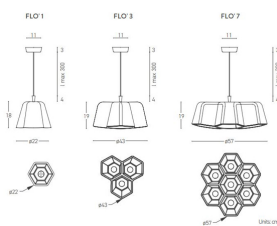

FLO

€396,00 – €972,00

Catégories : [Luminaire décoratif - suspension](#), [Luminaires décoratifs](#) |

Référence GSTFLOSUSP
Hauteur (en cm) 18 / 18 / 18
Diamètre (en cm) 22 / 43 / 57
Puissance E27 / 3 x E27 / 7 x E27
Indice de protection IP20
Matériau(x) Aluminium, feutrine
Style Contemporain
Pays de production Italie
Délai de production 5 semaines

Gris

€396,00

GSTFLOSUSPR22

Ø 22cm

Rose

€396,00

GSTFLOSUSPM22

Ø 22cm

Marron

€396,00

GSTFLOSUSPB43

Ø 43cm

Bordeau

€805,20

Image	UGS	Taille	Couleurs	Prix
	GSTFLOSUSPP43	Ø 43cm	Pétrol	€805,20
	GSTFLOSUSPG43	Ø 43cm	Gris	€805,20
	GSTFLOSUSPR43	Ø 43cm	Rose	€805,20
	GSTFLOSUSPM43	Ø 43cm	Marron	€805,20
	GSTFLOSUSPB57	Ø 57cm	Bordeau	€972,00
	GSTFLOSUSPP57	Ø 57cm	Pétrol	€972,00

Image	UGS	Taille	Couleurs	Prix
	GSTFLOSUSPG57	Ø 57cm	Gris	€972,00
	GSTFLOSUSPR57	Ø 57cm	Rose	€972,00
	GSTFLOSUSPM57	Ø 57cm	Marron	€972,00