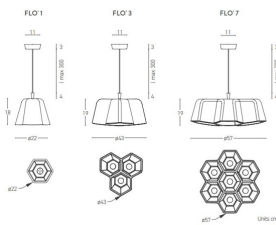

FLO

396,00 € – 972,00 €

Catégories : [Luminaire décoratif - suspension](#), [Luminaires décoratifs](#) |

Référence GSTFLOSUSP
Hauteur (en cm) 18 / 18 / 18
Diamètre (en cm) 22 / 43 / 57
Puissance E27 / 3 x E27 / 7 x E27
Indice de protection IP20
Matériau(x) Aluminium, feutrine
Style Contemporain
Pays de production Italie
Délai de production 5 semaines

VARIANTES

Image

UGS

Taille

Couleurs

Prix

GSTFLOSUSPB22

Ø 22cm

Bordeau

396,00 €

GSTFLOSUSPP22

Ø 22cm

Pétrol

396,00 €

GSTFLOSUSPG22

Ø 22cm

Marron

396,00 €

GSTFLOSUSPB43

Ø 43cm

Bordeau

805,20 €

Image	UGS	Taille	Couleurs	Prix
	GSTFLOSUSPP43	Ø 43cm	Pétrol	805,20 €
	GSTFLOSUSPG43	Ø 43cm	Gris	805,20 €
	GSTFLOSUSPR43	Ø 43cm	Rose	805,20 €
	GSTFLOSUSPM43	Ø 43cm	Marron	805,20 €
	GSTFLOSUSPB57	Ø 57cm	Bordeau	972,00 €
	GSTFLOSUSPP57	Ø 57cm	Pétrol	972,00 €