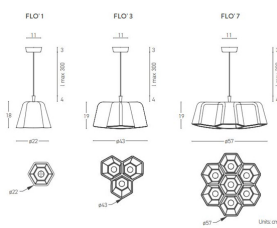

FLO

€396,00 – €972,00

Catégories : [Luminaire décoratif - suspension](#), [Luminaires décoratifs](#) |

Référence GSTFLOSUSP
Hauteur (en cm) 18 / 18 / 18
Diamètre (en cm) 22 / 43 / 57
Puissance E27 / 3 x E27 / 7 x E27
Indice de protection IP20
Matériau(x) Aluminium, feutrine
Style Contemporain
Pays de production Italie
Délai de production 5 semaines

VARIANTES

Image

UGS

Taille

Couleurs

Prix

GSTFLOSUSPB22

Ø 22cm

Bordeau

€396,00

GSTFLOSUSPP22

Ø 22cm

Pétrol

€396,00

GSTFLOSUSPG22

Ø 22cm

Marron

€396,00

GSTFLOSUSPB43

Ø 43cm

Bordeau

€805,20

Image	UGS	Taille	Couleurs	Prix
	GSTFLOSUSPP43	Ø 43cm	Pétrol	€805,20
	GSTFLOSUSPG43	Ø 43cm	Gris	€805,20
	GSTFLOSUSPR43	Ø 43cm	Rose	€805,20
	GSTFLOSUSPM43	Ø 43cm	Marron	€805,20
	GSTFLOSUSPB57	Ø 57cm	Bordeau	€972,00
	GSTFLOSUSPP57	Ø 57cm	Pétrol	€972,00