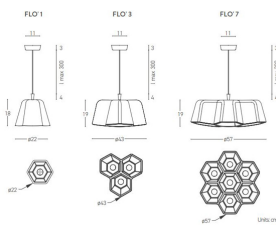

GSTFLOSUSPR22

Ø 22cm

Rose

396,00 €