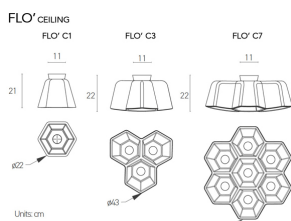

GSTFLOPLAFG57

Ø 57cm

Gris

948,00 €