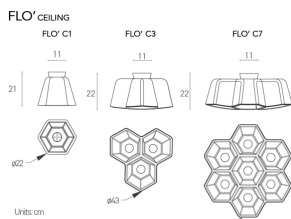

GSTFLOPLAFR43

Ø 43cm

Rose

636,00 €