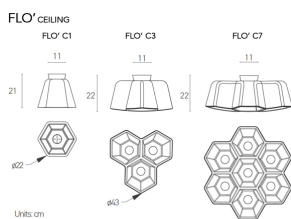

636,00 €

GSTFLOPLAFR43

Ø 43cm

Rose

636,00 €

GSTFLOPLAFM43

Ø 43cm

Marron