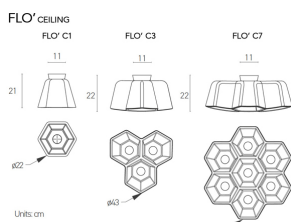

636,00 €

GSTFLOPLAFB57

Ø 57cm

Bordeau

948,00 €

GSTFLOPLAFP57

Ø 57cm

Pétrol

948,00 €

GSTFLOPLAFG57

Ø 57cm

Gris

948,00 €

GSTFLOPLAFR57

Ø 57cm

Rose