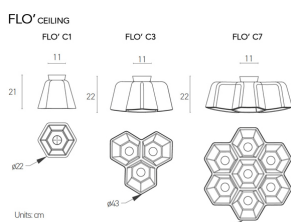

GSTFLOPLAFB57

Ø 57cm

Bordeau

948,00 €