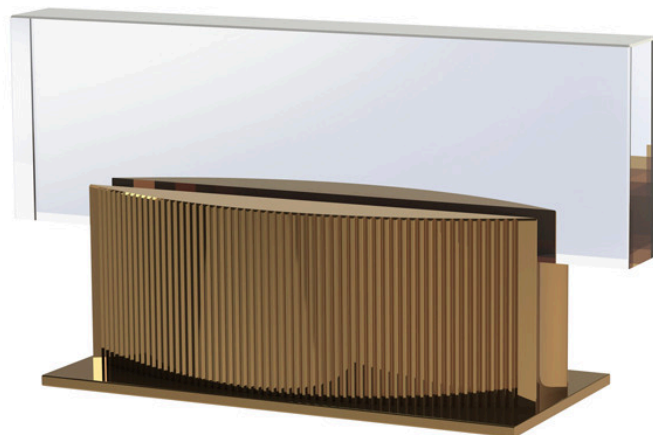

FILAO CANNELE

8.232,00 € – 10.968,00 €

Catégories : [Luminaire artisanal - lampe à poser](#), [Lumières d'artisanat d'art](#) |

Référence GSTTORSADÉ121

Hauteur (en cm) 25

Largeur (en cm) 48

Puissance 2 x GU10

Dimmable oui

Indice de protection IP20

Matériau(x) Bronze, Cristal / Albâtre

Style Contemporain

Production artisanale Oui

Signée Oui

Fabrication demi-mesure oui

Pays de production France

Délai de production 8 semaines

VARIANTES

Image	UGS	Modèle	Couleurs	Prix
	GSTTORSADE12	Cristal	Poli miroir	10.968,00 €
	GSTTORSADE13	Cristal	Canon de fusil	10.968,00 €
	GSTTORSADE14	Albatre	Poli miroir	8.232,00 €
	GSTTORSADE15	Albatre	Canon de fusil	8.232,00 €