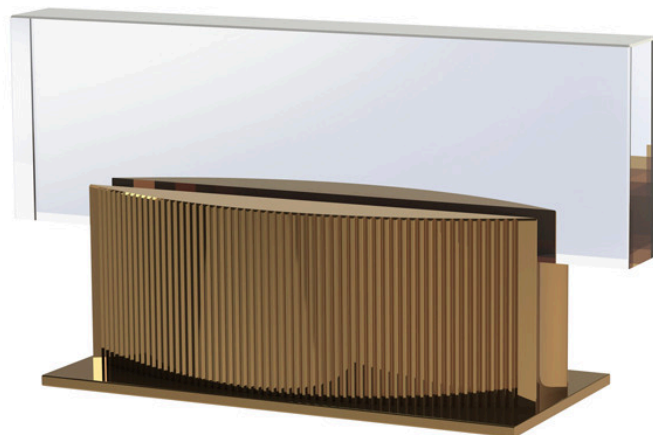

FILAO CANNELE

€8.232,00 – €10.968,00

Catégories : [Luminaire artisanal - lampe à poser](#), [Lumières d'artisanat d'art](#) |

Référence GSTTORSADE121

Hauteur (en cm) 25

Largeur (en cm) 48

Puissance 2 x GU10

Dimmable oui

Indice de protection IP20

Matériau(x) Bronze, Cristal / Albâtre

Style Contemporain

Production artisanale Oui

Signée Oui

Fabrication demi-mesure oui

Pays de production France

Délai de production 8 semaines

VARIANTES

Image	UGS	Modèle	Couleurs	Prix
	GSTTORSADE12	Cristal	Poli miroir	€10.968,00
	GSTTORSADE13	Cristal	Canon de fusil	€10.968,00
	GSTTORSADE14	Albatre	Poli miroir	€8.232,00
	GSTTORSADE15	Albatre	Canon de fusil	€8.232,00