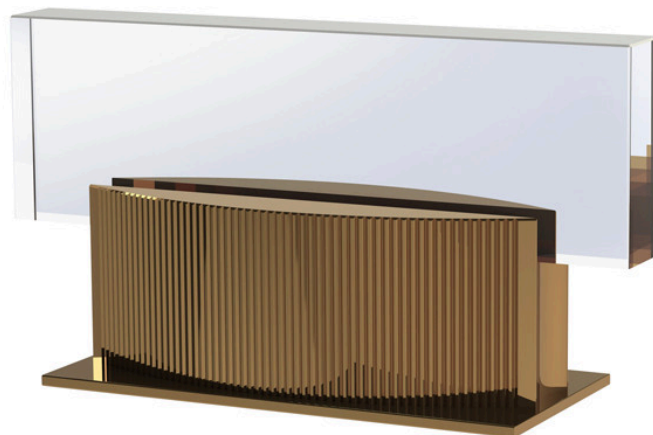

**FILAO CANNELE**

**8.232,00 € – 10.968,00 €**

Catégories : [Luminaire artisanal - lampe à poser](#), [Lumières d'artisanat d'art](#) |

Référence GSTTORSADE121

Hauteur (en cm) 25

Largeur (en cm) 48

Puissance 2 x GU10

Dimmable oui

Indice de protection IP20

Matériau(x) Bronze, Cristal / Albâtre

Style Contemporain

Production artisanale Oui

Signée Oui

Fabrication demi-mesure oui

Pays de production France