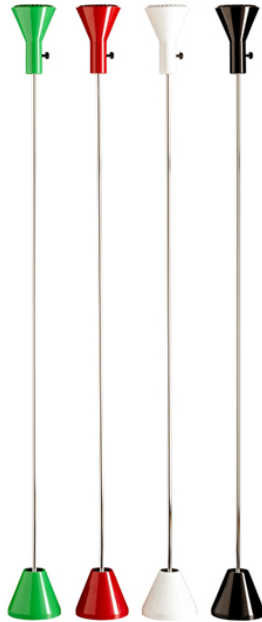

ES 57 (1958)

947,90 €

Catégories : [Luminaire iconique du XXe \(Réédition\) - lampadaire](#), [Luminaires iconiques du XXe \(Réédition\)](#) |

Référence GSTES57
Hauteur (en cm) 171
Diamètre (en cm) 13
Puissance E27
Indice de protection IP20
Matériau(x) Acier
Style Art déco
Production artisanale Oui
Signée Oui
Pays de production Allemagne
Délai de production 8 semaines

VARIANTES

Image	UGS	Couleurs	Prix
	GSTES57N	Noir	947,90 €
	GSTES57B	Blanc	947,90 €
	GSTES57V	Vert	947,90 €
	GSTES57R	Rouge	947,90 €
	GSTES57BE	Beige	947,90 €