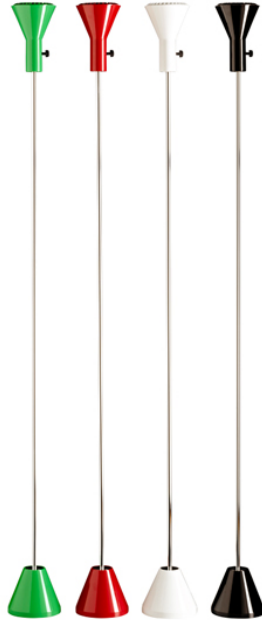

**ES 57 (1958)**

**€947,90**

Catégories : [Luminaire iconique du XXe \(Réédition\) - lampadaire](#), [Luminaires iconiques du XXe \(Réédition\)](#) |

Référence GSTES57  
Hauteur (en cm) 171  
Diamètre (en cm) 13  
Puissance E27  
Indice de protection IP20  
Matériau(x) Acier  
Style Art déco  
Production artisanale Oui  
Signée Oui  
Pays de production Allemagne  
Délai de production 8 semaines

**VARIANTES**

Image	UGS	Couleurs	Prix
	GSTES57N	Noir	€947,90
	GSTES57B	Blanc	€947,90
	GSTES57V	Vert	€947,90
	GSTES57R	Rouge	€947,90
	GSTES57BE	Beige	€947,90