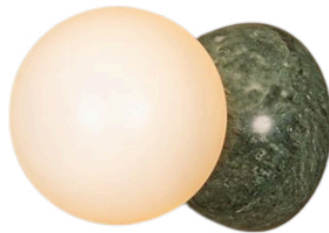

## EKLIPSO

**€297,00 – €460,61**

Catégories : [Luminaire artisanal - applique](#), [Luminaires d'artisanat d'art](#) |

Référence **GSTEKLIPSO**  
Hauteur (en cm) **14**  
Largeur (en cm) **14**  
Profondeur (en cm) **19**  
Puissance **G9**  
Indice de protection **IP20**  
Matériau(x) **Marbre, verre**  
Poids **2,3kg**  
Style **Contemporain**  
Production artisanale **Oui**  
Signée **Oui**  
Fabrication demi-mesure **oui**  
Pays de production **Espagne**  
Délai de production **6 semaines**

## VARIANTES

Image	UGS	Couleurs	Prix
	GSTEKLIPSOMV	Marbre vert	€460,61
	GSTEKLIPSOL	Laiton	€350,00
	GSTEKLIPSOA	Albâtre	€354,00
	GSTEKLIPSOMG	Marbre gris	€460,61

Image	UGS	Couleurs	Prix
	GSTEKLIPSOMN	Marbre noir	€460,61
	GSTEKLIPSON	Noir	€297,00
	GSTEKLIPSOMB	Marbre Blanc	€460,61