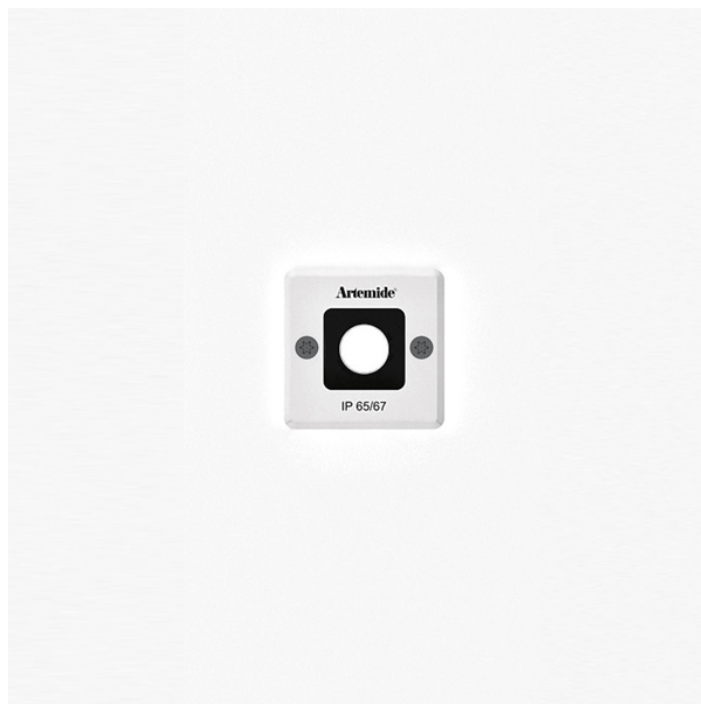

EGO CARRE 55

132,00 € – 180,00 €

Catégories : [Luminaire extérieur - encastré de sol](#), [Luminaires extérieurs](#) |

Référence GSTT4061SPW001
Hauteur (en cm) 9.4
Diamètre (en cm) 5.5
Diamètre d'encastrement 50mm
Puissance 83lm
Transformateur Déporté
Dimmable Non
Optique 14° / 32° / EL
IRC 80
Kelvin 3000K
Indice de protection IP65
Matériau(x) Aluminium
Durée de vie 60 000 H
Style Contemporain
Production artisanale Non
Pays de production Italie
Délai de production 4 semaines

VARIANTES

Image	UGS	Ouverture	Couleurs	Prix
	GSTT4061SPW00	14°	Blanc	132,00 €
	GSTT4061WFLW00	32°	Blanc	132,00 €
	GSTT4061ELPTW00	EL	Blanc	132,00 €
	GSTT4060SPW00	14°	Inox	180,00 €
	GSTT4060WFLW00	32°	Inox	180,00 €

Image

UGS

Ouverture

Couleurs

Prix

GSTT4060ELPTW00

EL

Inox