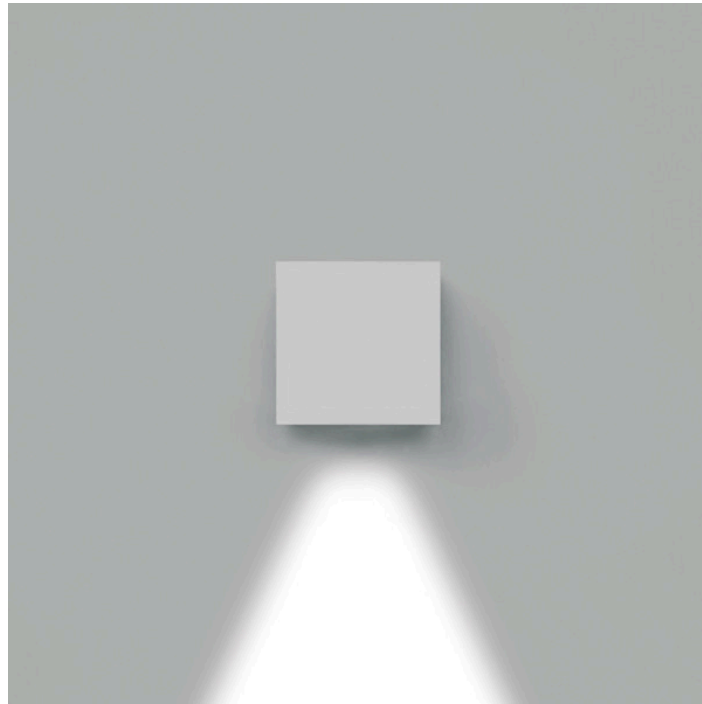

## EFFETTO 14 QUADRO

**€414,00 – €660,00**

Catégories : [Luminaire extérieur - Applique](#), [Luminaires extérieurs](#) |

Référence GSTT42021LW001

Hauteur (en cm) 14

Largeur (en cm) 14

Puissance 54,5lm / 19lm / 109lm / 37,6lm / 73,32lm / 218lm / 76,1lm

Transformateur intégré

Dimmable Non

IRC 80

Kelvin 3000K

Indice de protection IP65

Matériau(x) technopolymère

Durée de vie 70 000 H

Style Contemporain