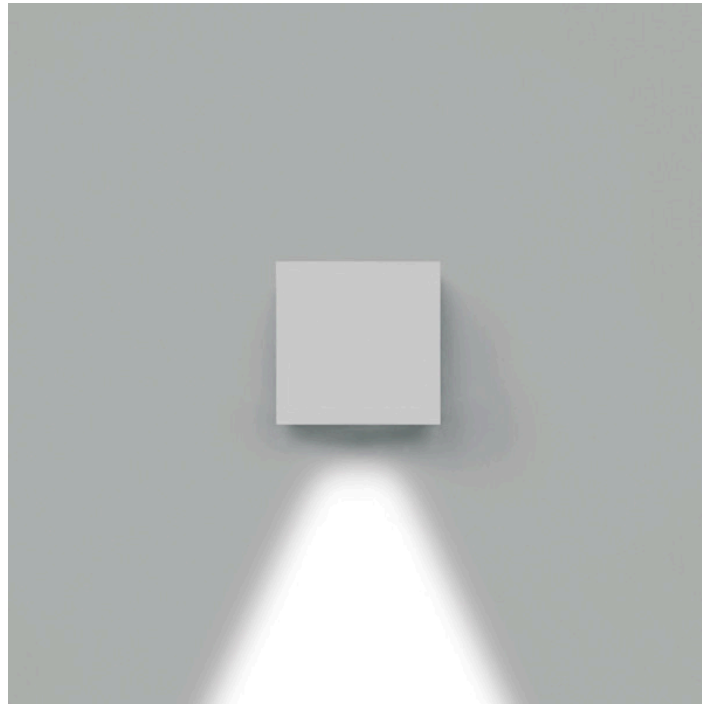

EFFETTO 14 QUADRO

414,00 € – 660,00 €

Catégories : [Luminaire extérieur - Applique](#), [Luminaires extérieurs](#) |

Référence GSTT42021LW001

Hauteur (en cm) 14

Largeur (en cm) 14

Puissance 54,5lm / 19lm / 109lm / 37,6lm / 73,32lm / 218lm / 76,1lm

Transformateur intégré

Dimmable Non

IRC 80

Kelvin 3000K

Indice de protection IP65

Matériau(x) technopolymère

Durée de vie 70 000 H

Style Contemporain