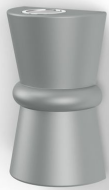

GST120001105

Gris soie

357,60 €