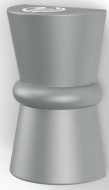

GST120001105

Gris soie

357,60 €