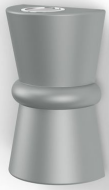

GST120001105

Gris soie

€357,60