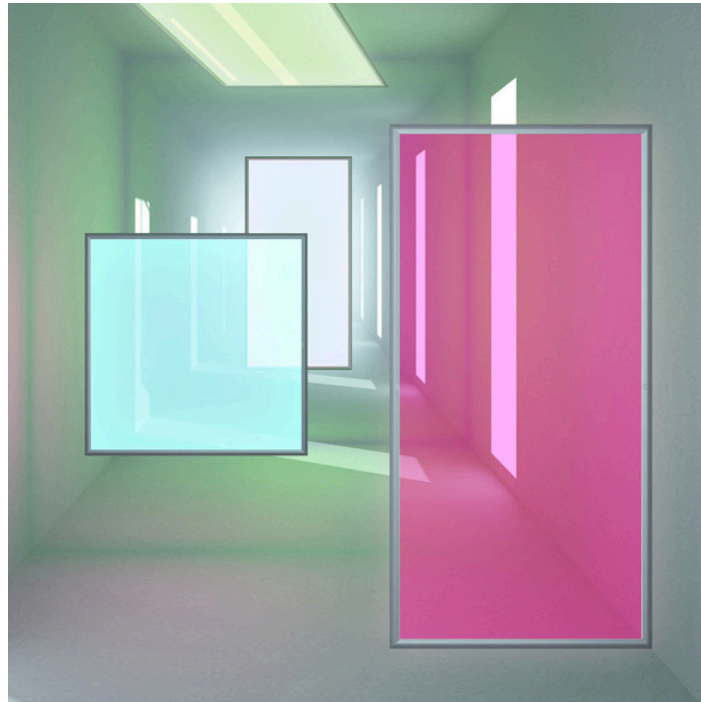

**DISCOVERY SPACE SQUARE 900X900**

**2.025,00 € – 3.270,00 €**

Catégories : [Luminaire architectural - suspension](#), [Luminaires architecturaux](#) |

**Référence GST2004010A1**

**Hauteur (en cm) 90 / 154**

**Largeur (en cm) 90 / 77**

**Profondeur (en cm) 8 / 8**

**Puissance 2560lm / 1708lm / 4060lm / 2664lm**

**Transformateur intégré**

**Dimmable DALI**

**IRC 90**

**Kelvin 3000K**

**Indice de protection IP20**