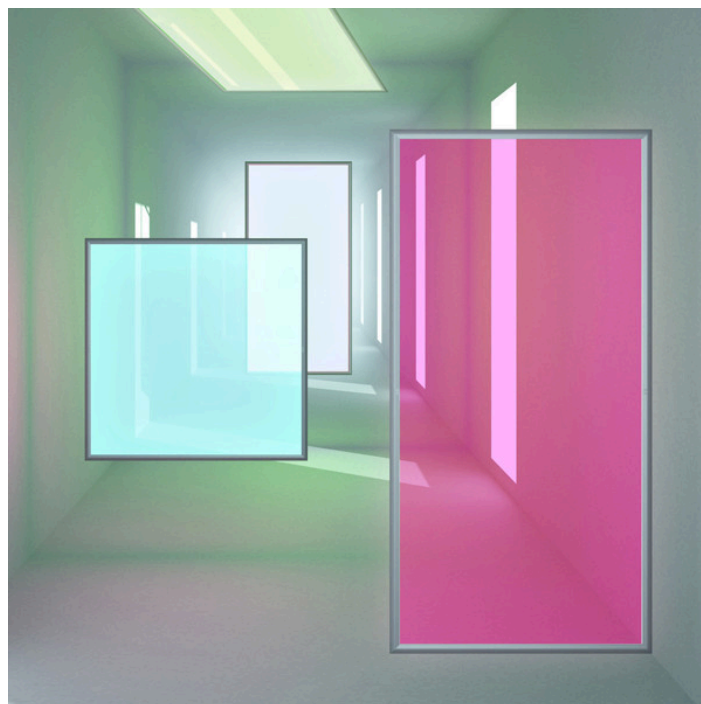

**DISCOVERY SPACE SQUARE 900X900**

**2.025,00 € – 3.270,00 €**

Catégories : [Luminaire architectural - suspension](#), [Luminaires architecturaux](#) |

**Référence GST2004010A1**

**Hauteur (en cm) 90 / 154**

**Largeur (en cm) 90 / 77**

**Profondeur (en cm) 8 / 8**

**Puissance 2560lm/ 1708lm/ 4060lm / 2664lm**

**Transformateur intégré**

**Dimmable DALI**

**IRC 90**

**Kelvin 3000K**

**Indice de protection IP20**