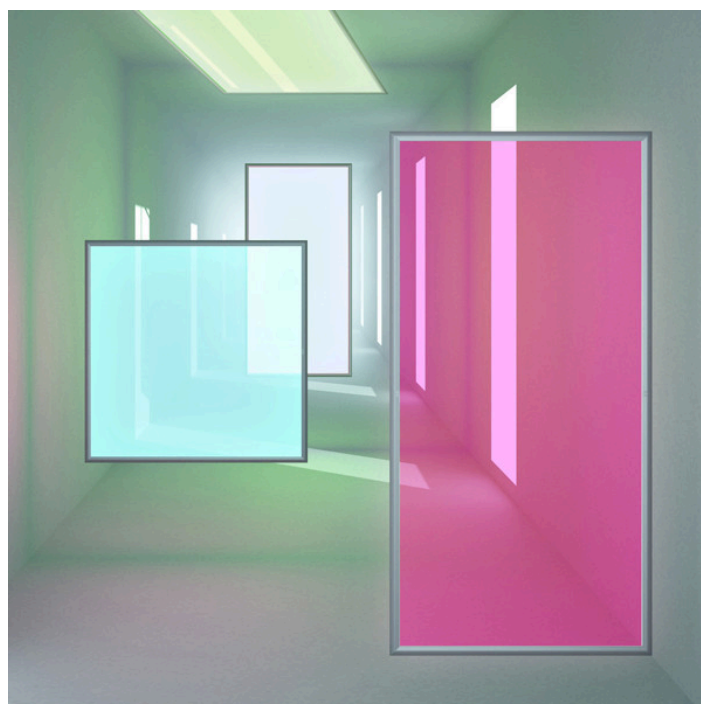

DISCOVERY SPACE SQUARE 900X900

€2.025,00 – €3.270,00

Catégories : [Luminaire architectural - suspension](#), [Luminaires architecturaux](#) |

Référence GST2004010A1

Hauteur (en cm) 90 / 154

Largeur (en cm) 90 / 77

Profondeur (en cm) 8 / 8

Puissance 2560lm / 1708lm / 4060lm / 2664lm

Transformateur intégré

Dimmable DALI

IRC 90

Kelvin 3000K

Indice de protection IP20

Matériau(x) technopolymère, aluminium