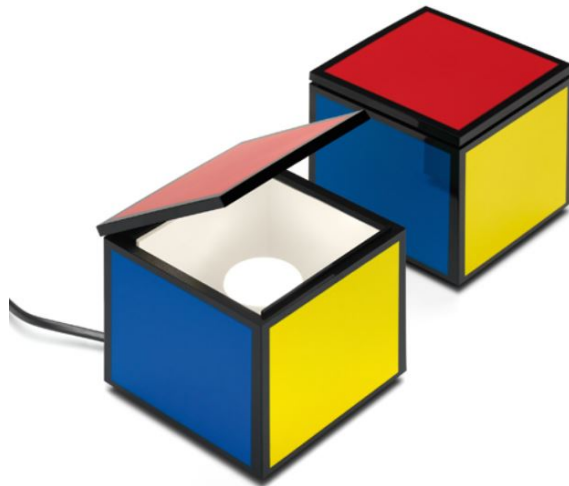

CUBOLUCE CLASSIQUE (1972)

€126,00 – €142,80

Catégories : [Luminaire iconique du XXe \(Réédition\) - lampe à poser](#), [Luminaires iconiques du XXe \(Réédition\)](#) |

Référence GST2941
Hauteur (en cm) 11
Largeur (en cm) 10
Profondeur (en cm) 10
Puissance E14 260lm
IRC 80
Kelvin 2700K
Indice de protection IP20
Matériau(x) Technopolymères
Style Design
Production artisanale Non
Pays de production Italie
Délai de production 4 semaines

VARIANTES

Image	UGS	Couleurs	Prix
	GST294	Pentacore	€135,60
	GST136	Blanc	€135,60
	GST137	Rouge	€135,60
	GST138	Noir	€135,60
	GST251	Laque de soie denim	€126,00
	GST250	Laque de soie verte	€142,80

Image	UGS	Couleurs	Prix
	GST139	Laque de soie anthracite	€142,80
	GST288	Argent métallisé	€142,80