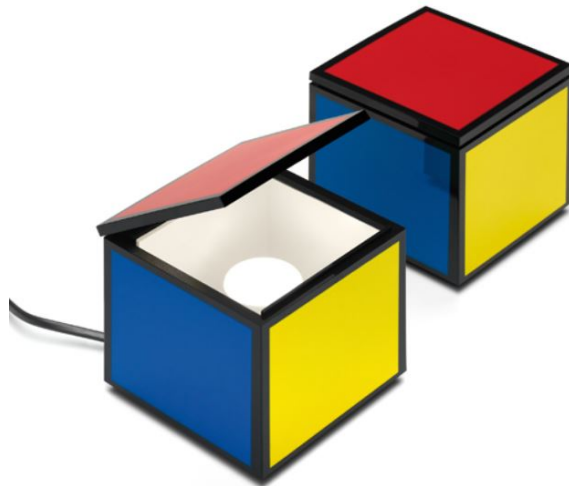

CUBOLUCE CLASSIQUE (1972)

€126,00 – €142,80

Catégories : [Luminaire iconique du XXe \(Réédition\) - lampe à poser](#), [Luminaires iconiques du XXe \(Réédition\)](#) |

Référence GST2941
Hauteur (en cm) 11
Largeur (en cm) 10
Profondeur (en cm) 10
Puissance E14 260lm
IRC 80
Kelvin 2700K
Indice de protection IP20
Matériau(x) Technopolymères
Style Design
Production artisanale Non
Pays de production Italie
Délai de production 4 semaines

VARIANTES

Image	UGS	Couleurs	Prix
	GST294	Pentacolor	€135,60
	GST136	Blanc	€135,60
	GST137	Rouge	€135,60
	GST138	Noir	€135,60
	GST251	Laque de soie denim	€126,00
	GST250	Laque de soie verte	€142,80

Image	UGS	Couleurs	Prix
	GST139	Laque de soie anthracite	€142,80
	GST288	Argent métallisé	€142,80