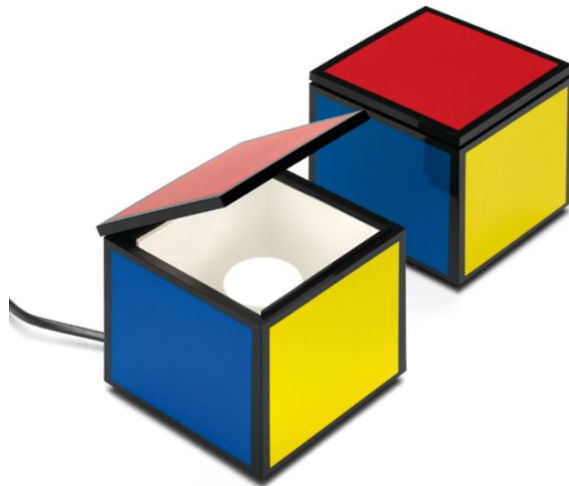

CUBOLUCE CLASSIQUE (1972)

126,00 € – 142,80 €

Catégories : [Luminaire iconique du XXe \(Réédition\) - lampe à poser](#), [Luminaires iconiques du XXe \(Réédition\)](#) |

Référence GST2941
Hauteur (en cm) 11
Largeur (en cm) 10
Profondeur (en cm) 10
Puissance E14 260lm
IRC 80
Kelvin 2700K
Indice de protection IP20
Matériau(x) Technopolymères
Style Design
Production artisanale Non
Pays de production Italie
Délai de production 4 semaines

VARIANTES

Image	UGS	Couleurs	Prix
	GST294	Pentacolare	135,60 €
	GST136	Blanc	135,60 €
	GST137	Rouge	135,60 €
	GST138	Noir	135,60 €
	GST251	Laque de soie denim	126,00 €
	GST250	Laque de soie verte	142,80 €