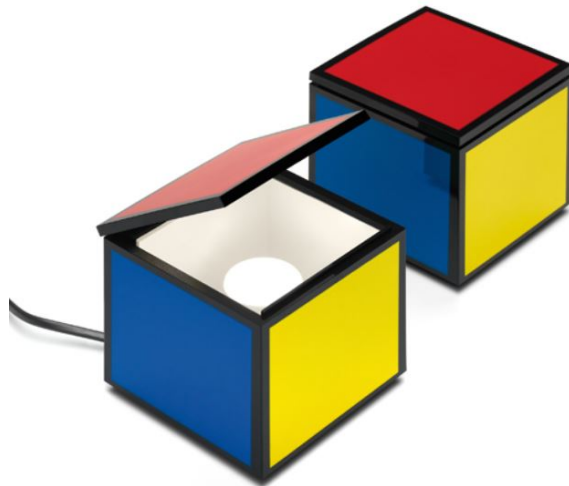

**CUBOLUCE CLASSIQUE (1972)**

**126,00 € – 142,80 €**

Catégories : [Luminaire iconique du XXe \(Réédition\) - lampe à poser](#), [Luminaires iconiques du XXe \(Réédition\)](#) |

Référence GST2941  
Hauteur (en cm) 11  
Largeur (en cm) 10  
Profondeur (en cm) 10  
Puissance E14 260lm  
IRC 80  
Kelvin 2700K  
Indice de protection IP20  
Matériau(x) Technopolymères  
Style Design  
Production artisanale Non  
Pays de production Italie  
Délai de production 4 semaines

**VARIANTES**

Image	UGS	Couleurs	Prix
	GST294	Pentacolare	135,60 €
	GST136	Blanc	135,60 €
	GST137	Rouge	135,60 €
	GST138	Noir	135,60 €
	GST251	Laque de soie denim	126,00 €
	GST250	Laque de soie verte	142,80 €