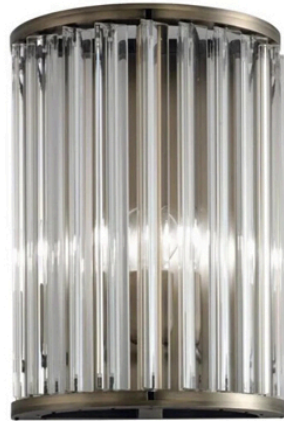

CROWN

2.760,00 €

Catégories : [Luminaire artisanal - applique](#), [Lumières d'artisanat d'art](#) |

Référence GSTCROWN

Hauteur (en cm) 35

Largeur (en cm) 26

Profondeur (en cm) 14

Puissance 600lm

Transformateur Intégré

Dimmable Sur demande

IRC 80

Kelvin 2800K

Indice de protection IP20

Matériau(x) Verre, Laiton

Poids 2kg

Style Contemporain