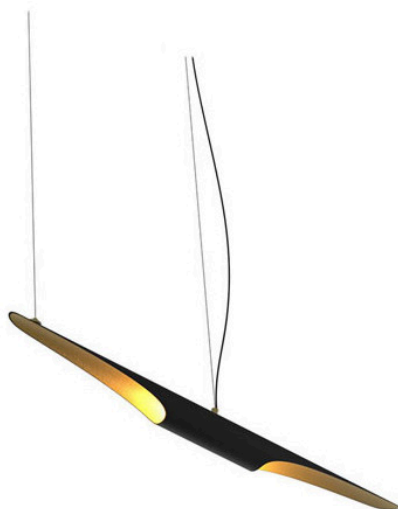

COLTRANE

€1.296,00

Catégories : [Luminaire décoratif - suspension](#), [Luminaires décoratifs](#) |

Référence GSTCOVETHOUSE18

Hauteur (en cm) 8

Largeur (en cm) 100

Puissance 2 x G9

Indice de protection IP20

Matériau(x) Acier

Poids 5kg

Style Contemporain

Production artisanale Oui

Fabrication demi-mesure oui

Pays de production Portugal

Délai de production 12 semaines