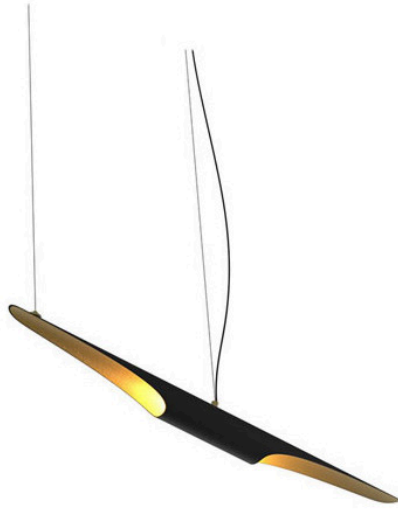

## COLTRANE

**1.296,00 €**

Catégories : [Luminaire décoratif - suspension](#), [Luminaires décoratifs](#) |

Référence GSTCOVETHOUSE18

Hauteur (en cm) 8

Largeur (en cm) 100

Puissance 2 x G9

Indice de protection IP20

Matériau(x) Acier

Poids 5kg

Style Contemporain

Production artisanale Oui

Fabrication demi-mesure oui

Pays de production Portugal

Délai de production 12 semaines