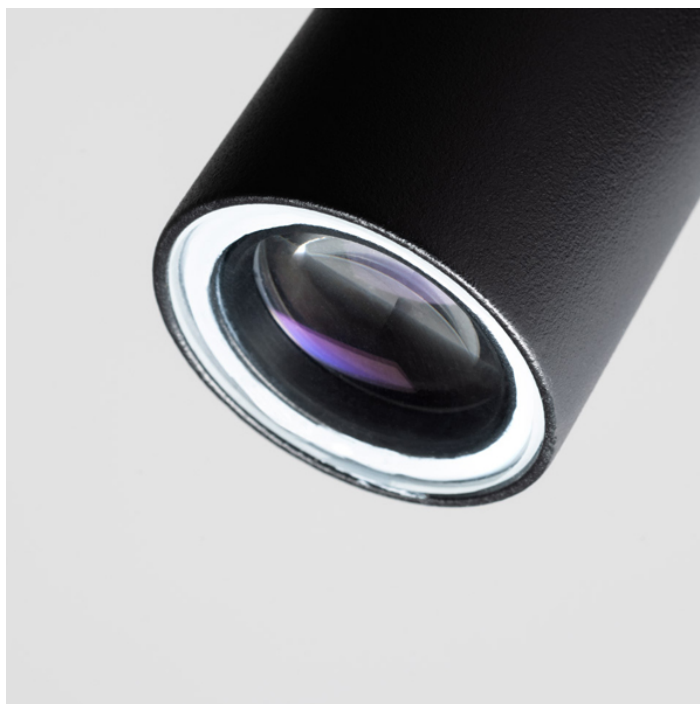

COHERENCE 2°

1.110,00 €

Catégories : [Luminaire extérieur - Projecteur](#), [Luminaires extérieurs](#) |

Référence GSTT0600301
Hauteur (en cm) 16
Largeur (en cm) 16
Puissance 24lm / 90lm / 160lm
Transformateur intégré
Dimmable Non
Optique 2° / 5° / 10°
IRC 95
Kelvin 3000K
Indice de protection IP65
Matériau(x) Aluminium
Style Contemporain
Production artisanale Non
Pays de production Italie
Délai de production 4 semaines

VARIANTES

Image	UGS	Ouverture	Couleurs	Prix
	GSTT060030	2°	Noir	1.110,00 €
	GSTT060130	5°	Noir	1.110,00 €
	GSTT060230	10°	Noir	1.110,00 €