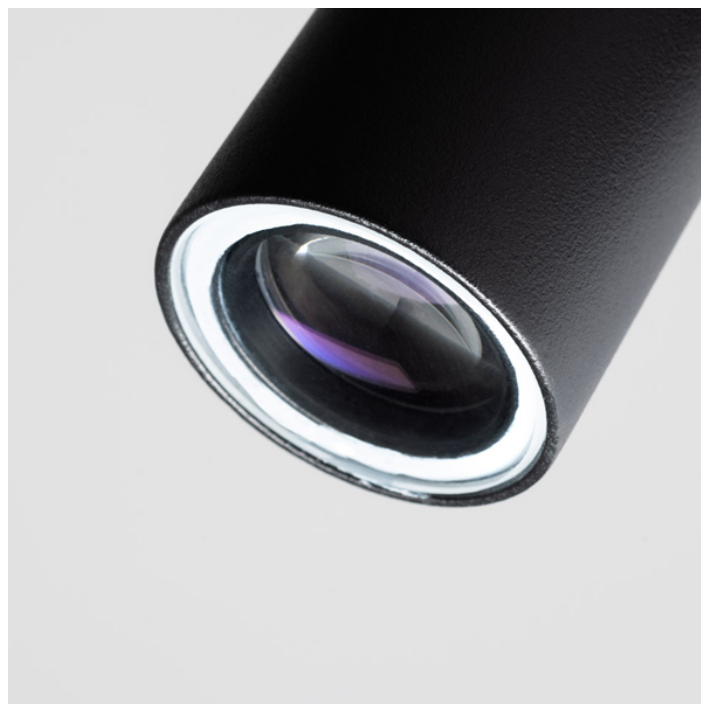

COHERENCE 2°

€1.110,00

Catégories : [Luminaire extérieur - Projecteur](#), [Luminaires extérieurs](#) |

Référence GSTT0600301
Hauteur (en cm) 16
Largeur (en cm) 16
Puissance 24lm / 90lm / 160lm
Transformateur intégré
Dimmable Non
Optique 2° / 5° / 10°
IRC 95
Kelvin 3000K
Indice de protection IP65
Matériau(x) Aluminium
Style Contemporain
Production artisanale Non
Pays de production Italie
Délai de production 4 semaines

VARIANTES

Image	UGS	Ouverture	Couleurs	Prix
	GSTT060030	2°	Noir	€1.110,00
	GSTT060130	5°	Noir	€1.110,00
	GSTT060230	10°	Noir	€1.110,00