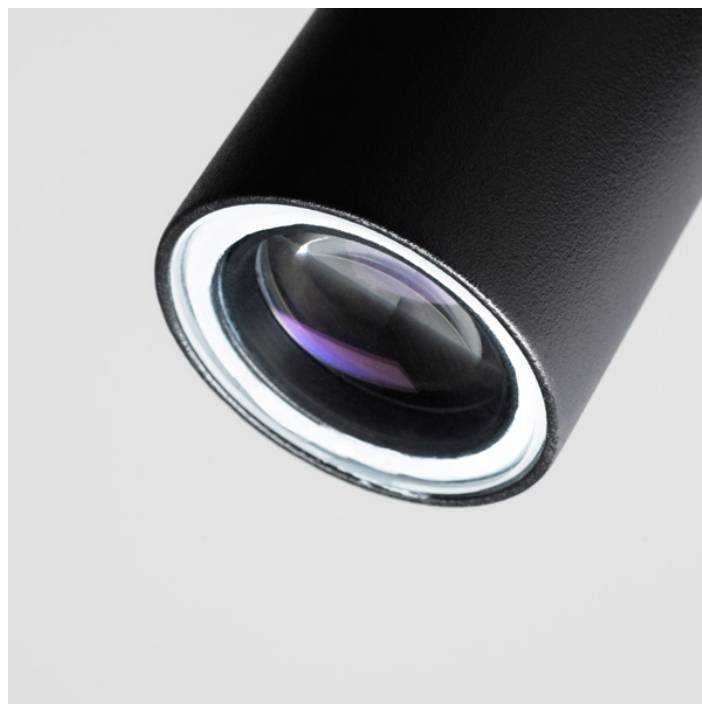

COHERENCE 2°

1.110,00 €

Catégories : [Luminaire extérieur - Projecteur](#), [Luminaires extérieurs](#) |

Référence GSTT0600301
Hauteur (en cm) 16
Largeur (en cm) 16
Puissance 24lm / 90lm / 160lm
Transformateur intégré
Dimmable Non
Optique 2° / 5° / 10°
IRC 95
Kelvin 3000K
Indice de protection IP65
Matériau(x) Aluminium
Style Contemporain
Production artisanale Non
Pays de production Italie
Délai de production 4 semaines

VARIANTES

Image	UGS	Ouverture	Couleurs	Prix
	GSTT060030	2°	Noir	1.110,00 €
	GSTT060130	5°	Noir	1.110,00 €
	GSTT060230	10°	Noir	1.110,00 €